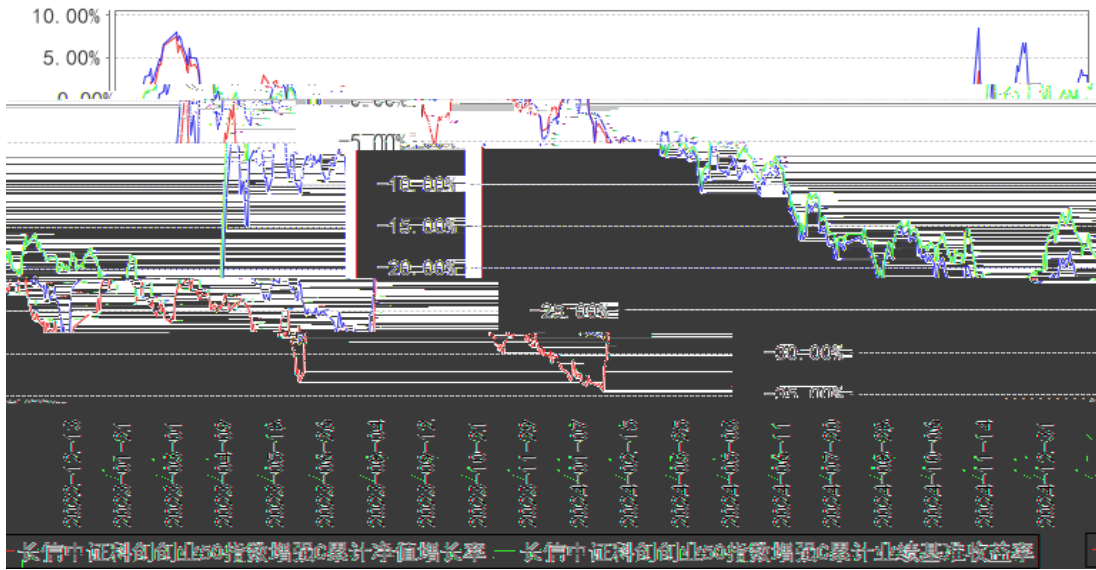

---

§

--	--	--	--

长信中证科创创业50指数增强C累计净值增长率与同期业绩比较基准收益率的历史走势对比图

§

--	--	--	--	--

---

---

---

---

§

§

§

---

--

§