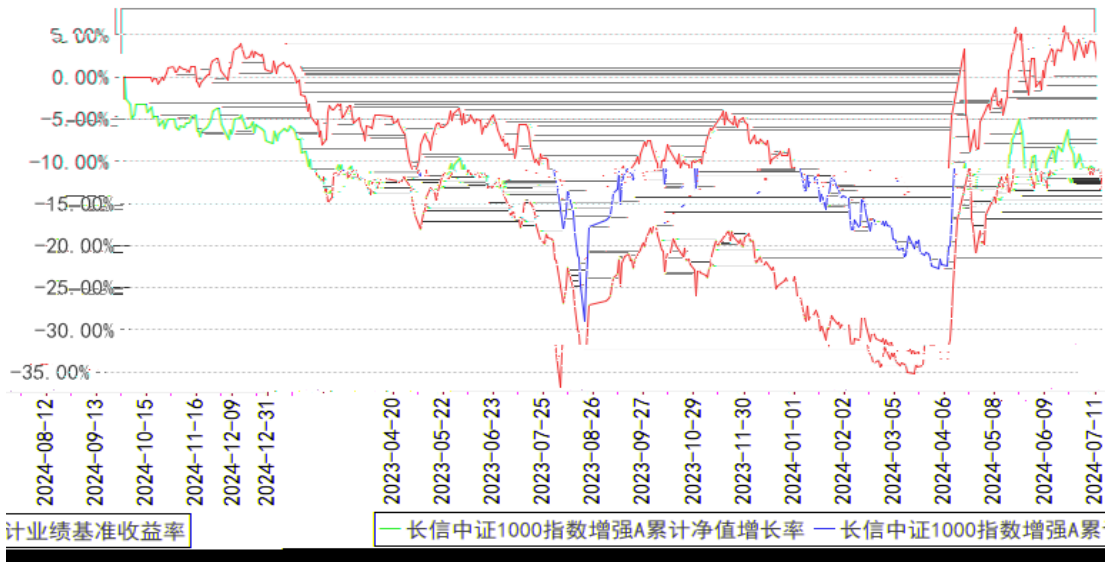

---

§

--	--

长信中证1000指数增强A累计净值增长率与同期业绩比较基准收益率的历史走势图

长信中证1000指数增强C累计净值增长率与同期业绩比较基准收益率的历史走势对比图

§

---

--	--	--	--	--	--