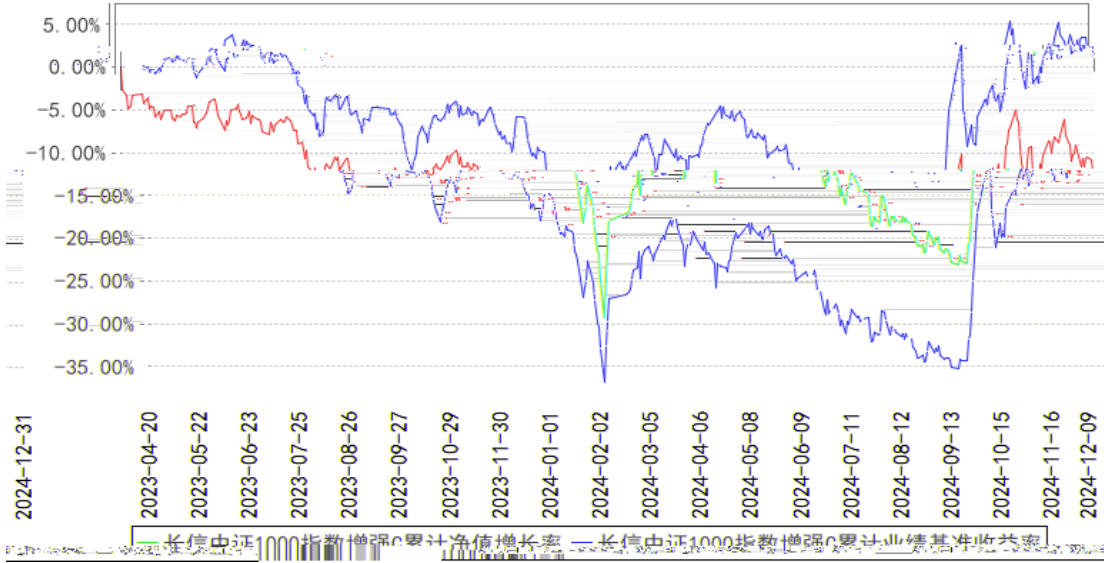

---

§

--	--

长信中证1000指数增强A累计净值增长率与同期业绩比较基准收益率的历史走势图

长信中证1000指数增强C累计净值增长率与同期业绩比较基准收益率的历史走势对比图

§

---

--	--	--	--	--	--