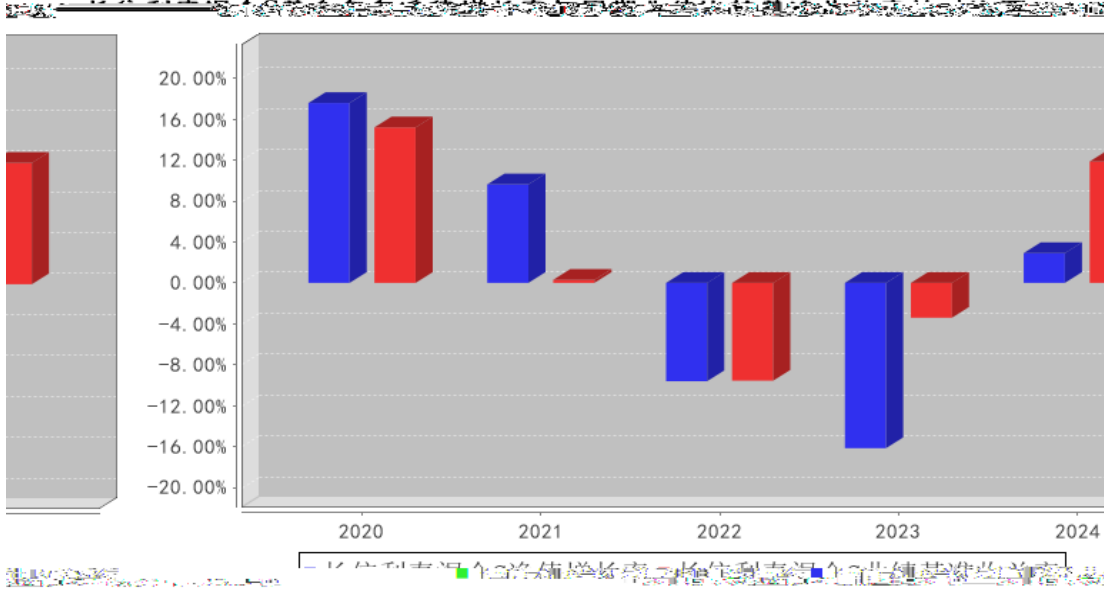

---

---

--	--	--	--	--	--	--

---

--	--	--	--	--	--	--

长信利泰混合C累计净值增长率与同期业绩比较基准收益率的历史走势对比图

长信利泰混合E累计净值增长率与同期业绩比较基准收益率的历史走势对比图

长信利泰混合A基金每年净值增长率与同期业绩比较基准收益率的对比图