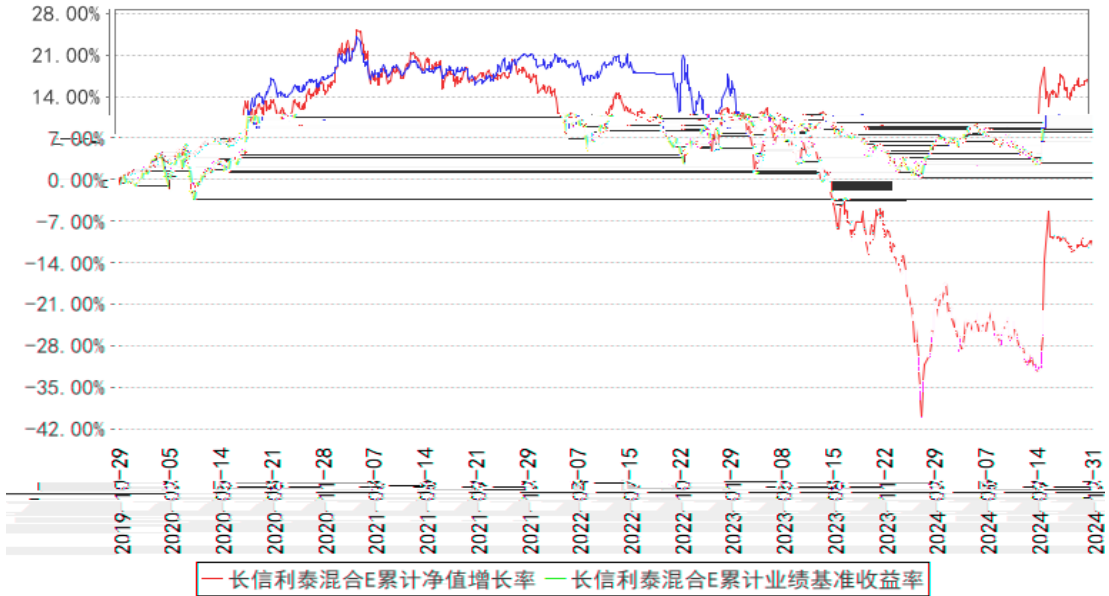

---

---

--	--	--	--	--	--	--

---

--	--	--	--	--	--	--

长信利泰混合C累计净值增长率与同期业绩比较基准收益率的历史走势对比图

长信利泰混合E累计净值增长率与同期业绩比较基准收益率的历史走势对比图

长信利泰混合A基金每年净值增长率与同期业绩比较基准收益率的对比图