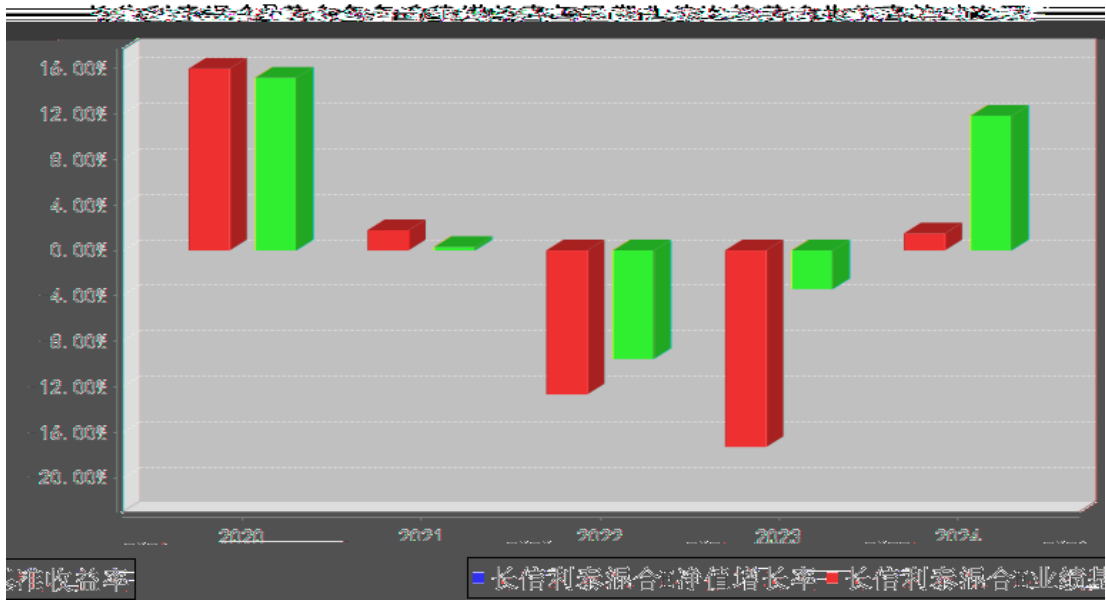

---

---

--	--	--	--	--	--	--

---

--	--	--	--	--	--	--

长信利泰混合C累计净值增长率与同期业绩比较基准收益率的历史走势对比图

长信利泰混合E累计净值增长率与同期业绩比较基准收益率的历史走势对比图

长信利泰混合A基金每年净值增长率与同期业绩比较基准收益率的对比图