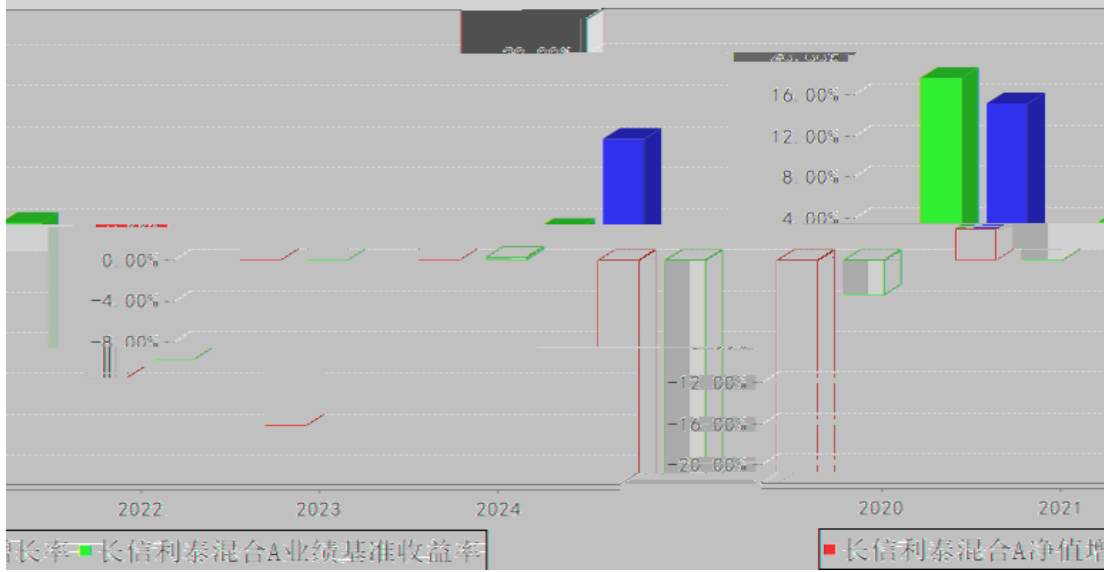

---

---

--	--	--	--	--	--	--

---

--	--	--	--	--	--	--

长信利泰混合C累计净值增长率与同期业绩比较基准收益率的历史走势对比图

长信利泰混合E累计净值增长率与同期业绩比较基准收益率的历史走势对比图

长信利泰混合A基金每年净值增长率与同期业绩比较基准收益率的对比图