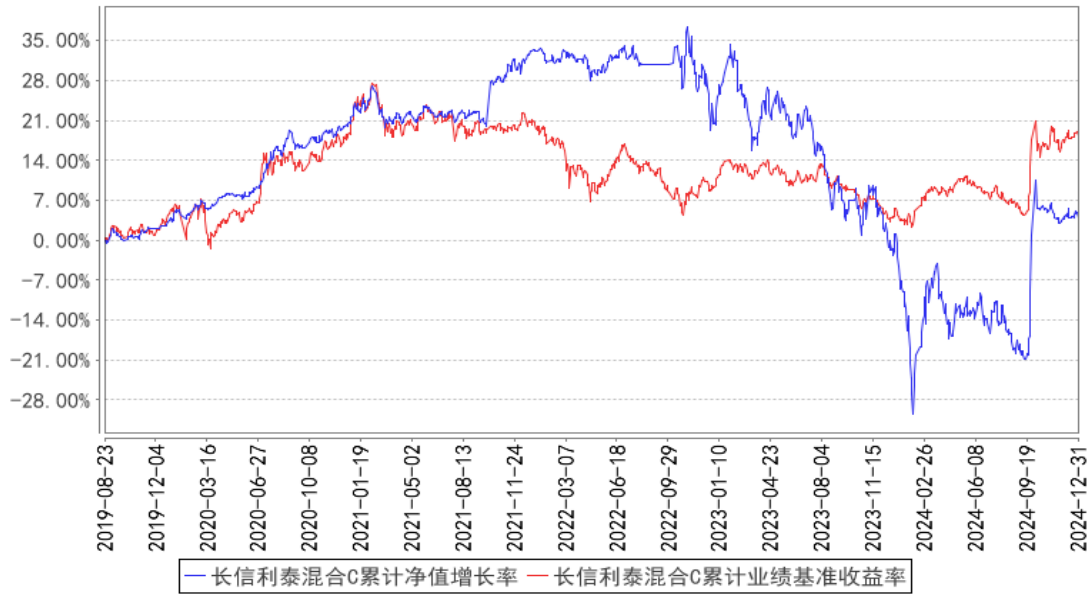

---

---

--	--	--	--	--	--	--

---

--	--	--	--	--	--	--

长信利泰混合C累计净值增长率与同期业绩比较基准收益率的历史走势对比图

长信利泰混合E累计净值增长率与同期业绩比较基准收益率的历史走势对比图

长信利泰混合A基金每年净值增长率与同期业绩比较基准收益率的对比图