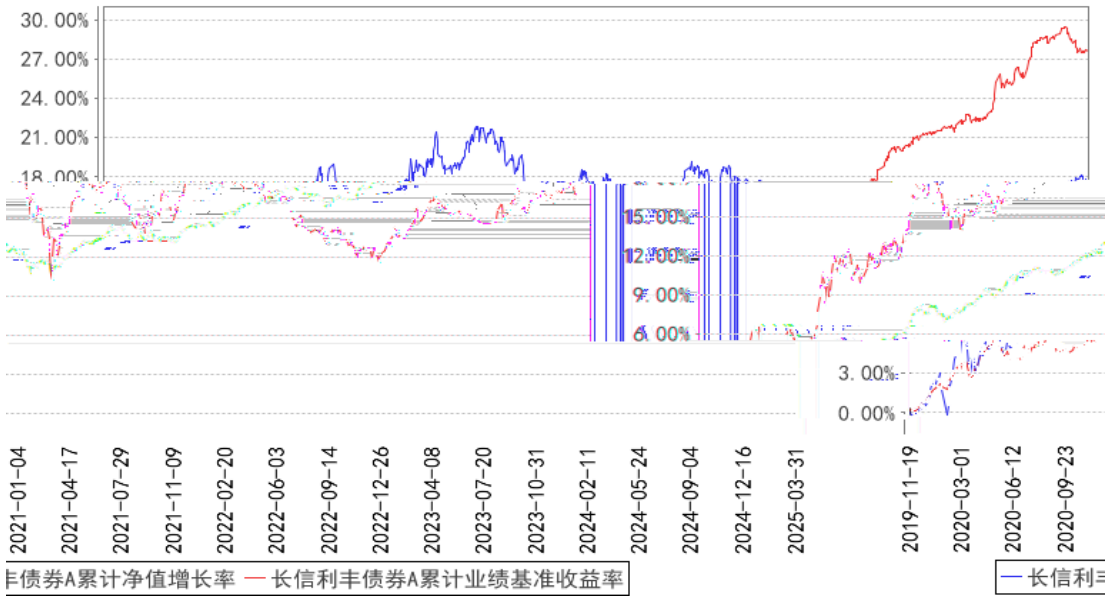

---

--	--	--	--	--	--	--

长信利丰债券A累计净值增长率与同期业绩比较基准收益率的历史走势对比图

§

---

--	--	--	--	--	--	--

---

§