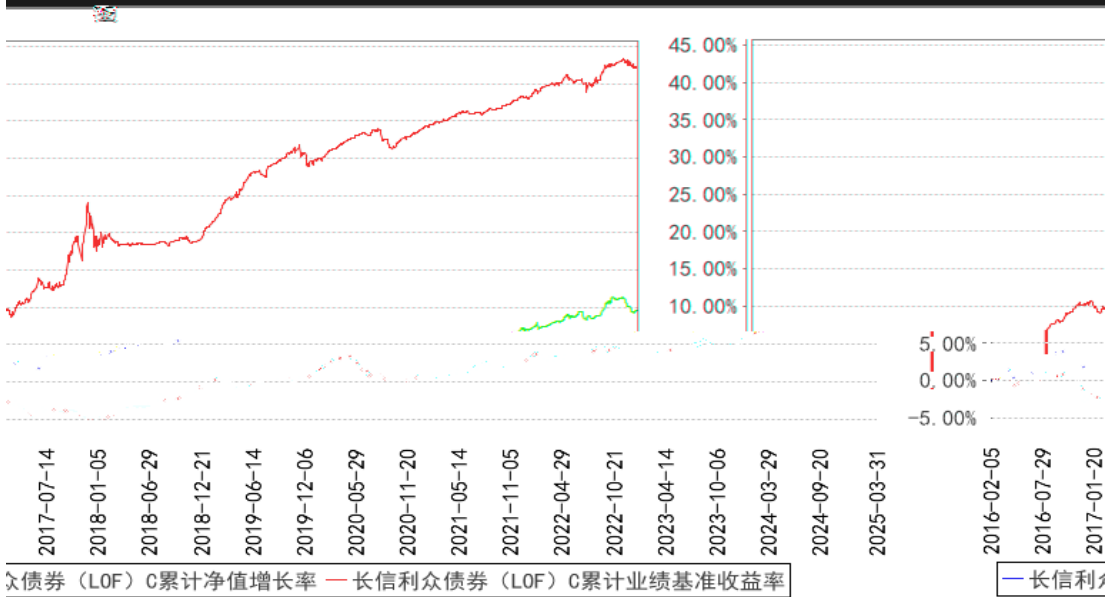

--	--	--	--	--	--	--

长信利众债券 (LOF) A 累计净值增长率与同期业绩比较基准收益率的历史走势对比图

长信利众债券 (LOF) C 累计净值增长率与同期业绩比较基准收益率的历史走势对比图

长信利众债券（LOF）E累计净值增长率与同期业绩比较基准收益率的历史走势对比

§

--	--	--	--	--	--

§

§