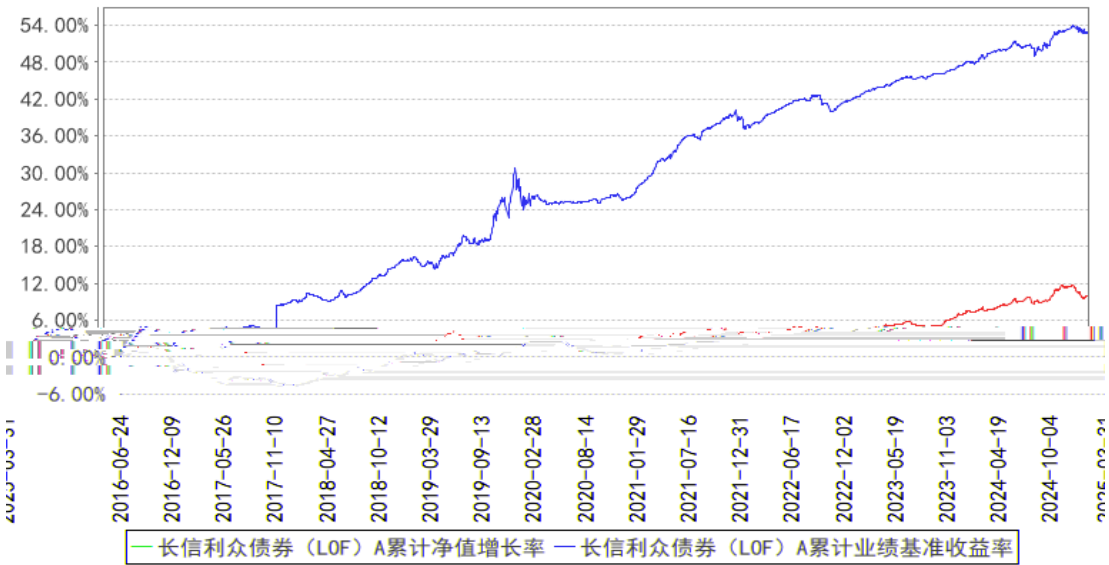

--	--	--	--	--	--	--

长信利众债券 (LOF) A 累计净值增长率与同期业绩比较基准收益率的历史走势对比图

长信利众债券 (LOF) C 累计净值增长率与同期业绩比较基准收益率的历史走势对比图

长信利众债券（LOF）E累计净值增长率与同期业绩比较基准收益率的历史走势对比

§

--	--	--	--	--	--

§

§