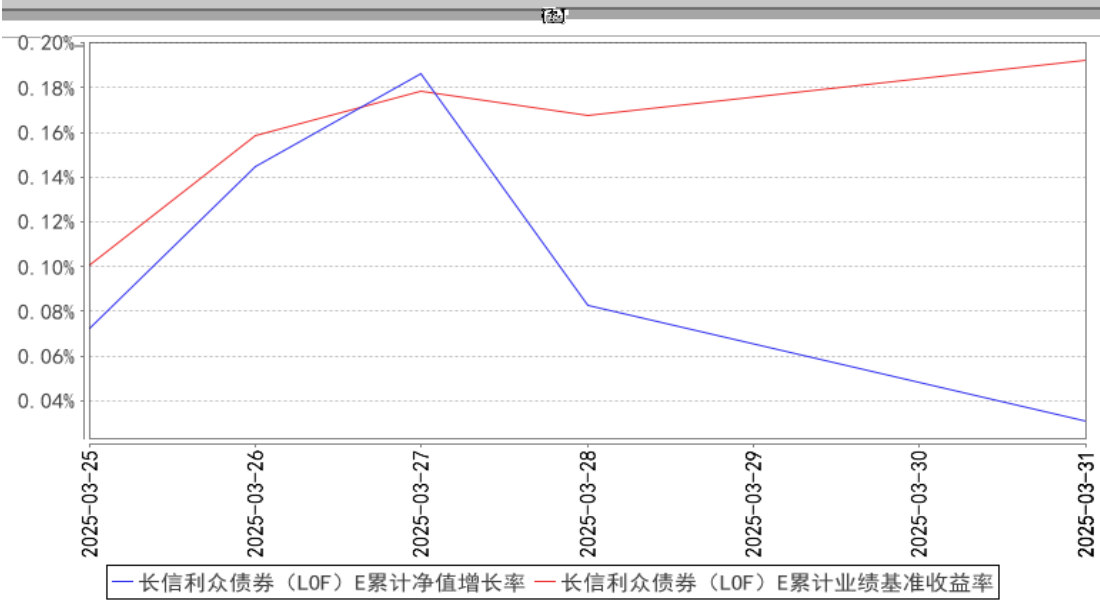

--	--	--	--	--	--	--

长信利众债券 (LOF) A 累计净值增长率与同期业绩比较基准收益率的历史走势对比图

长信利众债券 (LOF) C 累计净值增长率与同期业绩比较基准收益率的历史走势对比图

长信利众债券（LOF）E累计净值增长率与同期业绩比较基准收益率的历史走势对比

§

--	--	--	--	--	--

§

§