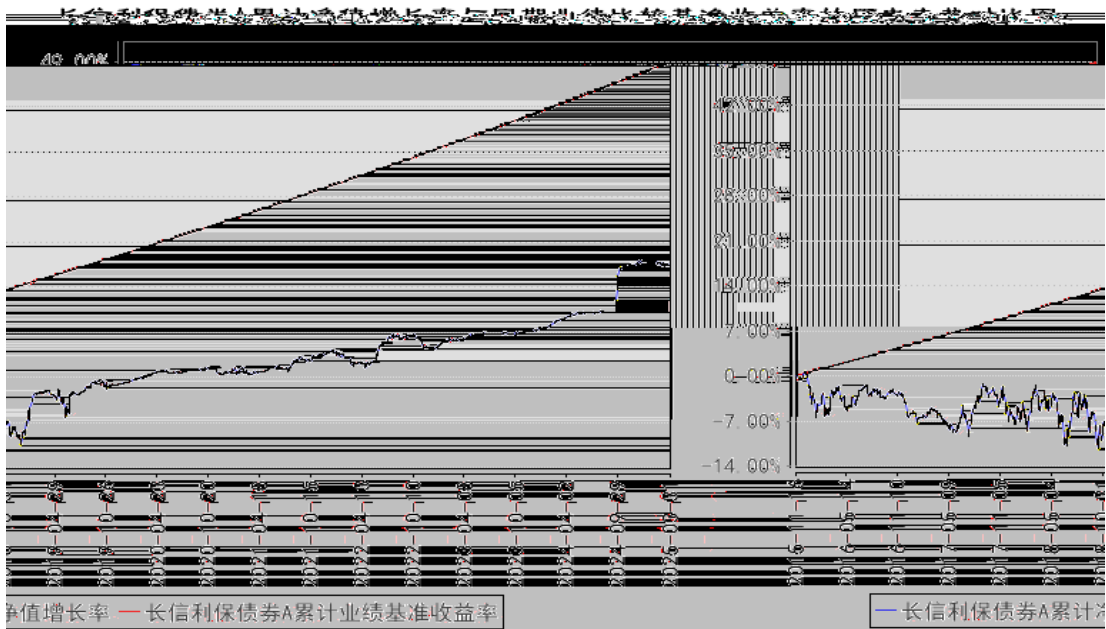

--	--	--	--	--	--	--

长信利保债券C累计净值增长率与同期业绩比较基准收益率的历史走势对比图

§

§