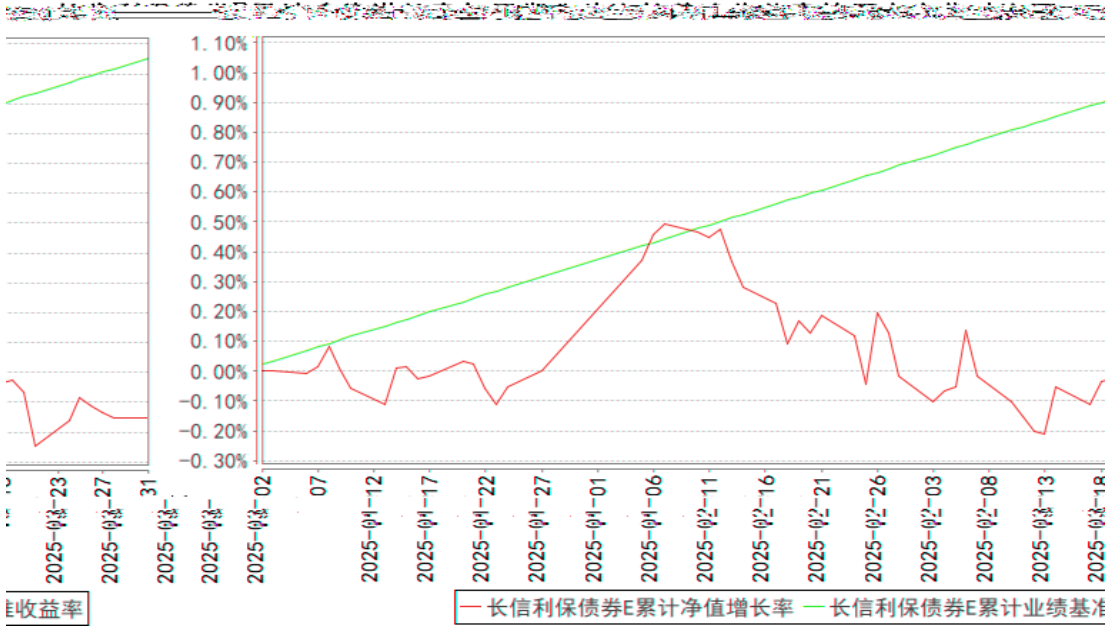

--	--	--	--	--	--	--

长信利保债券C累计净值增长率与同期业绩比较基准收益率的历史走势对比图

§

§