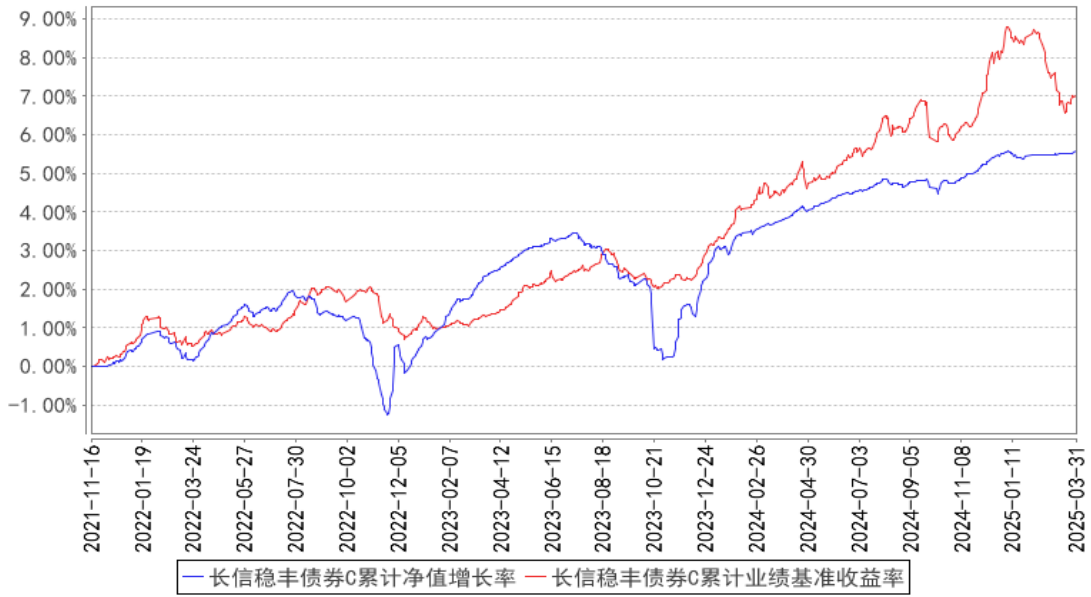

§

长信稳丰债券C累计净值增长率与同期业绩比较基准收益率的历史走势对比图

§

--	--	--	--	--	--

--	--	--
