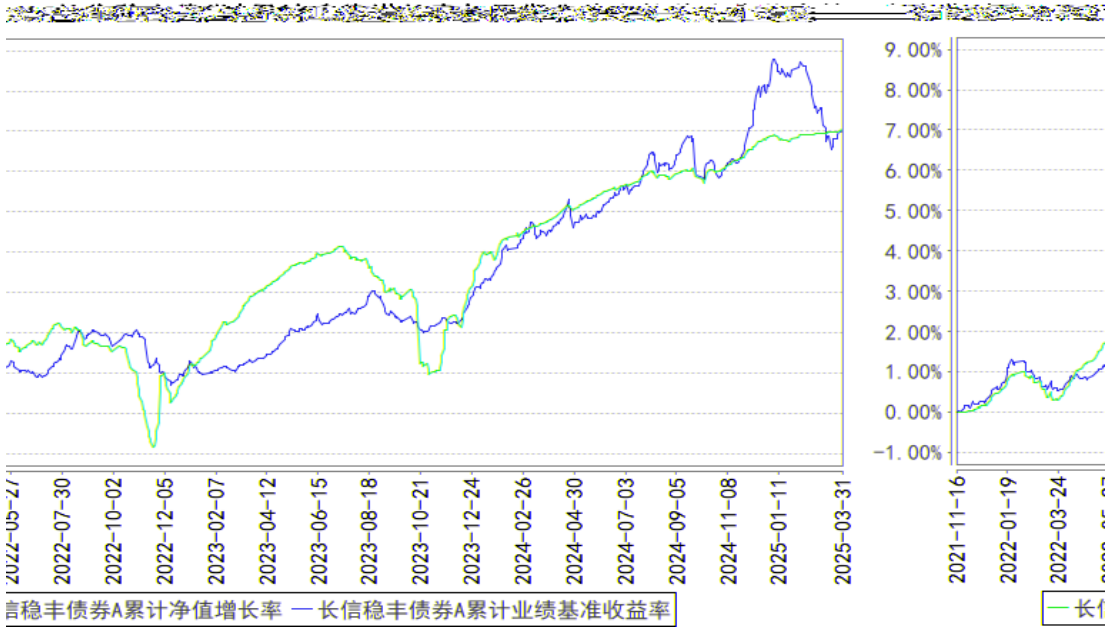

§

长信稳丰债券C累计净值增长率与同期业绩比较基准收益率的历史走势对比图

§

--	--	--	--	--	--

--	--	--
