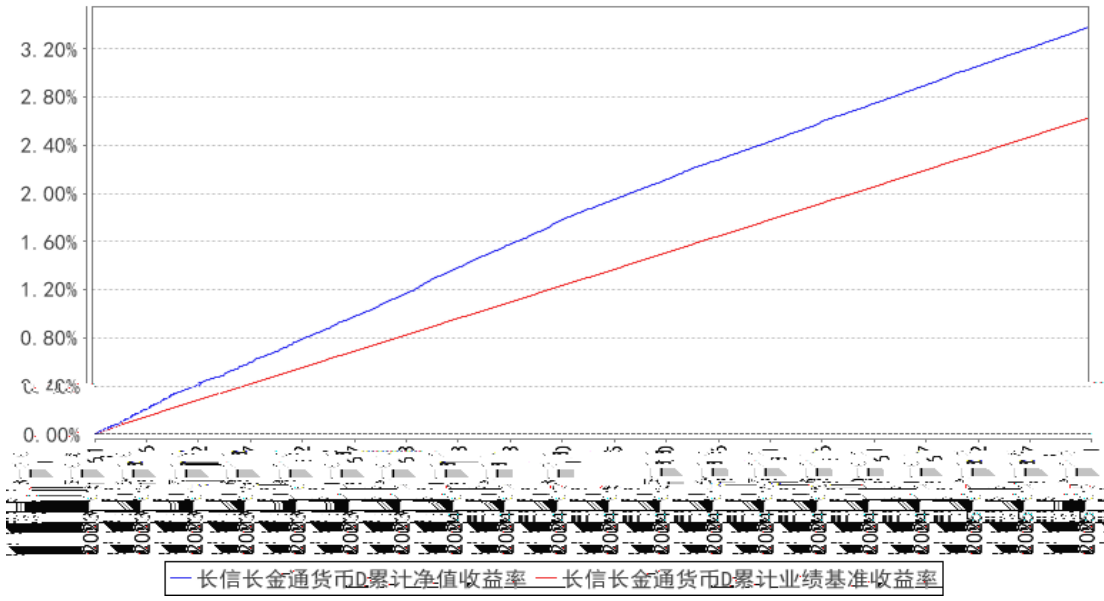

§

--	--	--	--	--	--	--

长信长金货币A累计净值收益率与同期业绩比较基准收益率的历史走势对比图

业绩基准收益率

— 长信长金货币B累计净值收益率 — 长信长金货币B累计

长信长金货币D累计净值收益率与同期业绩比较基准收益率的历史走势对比图

§

§