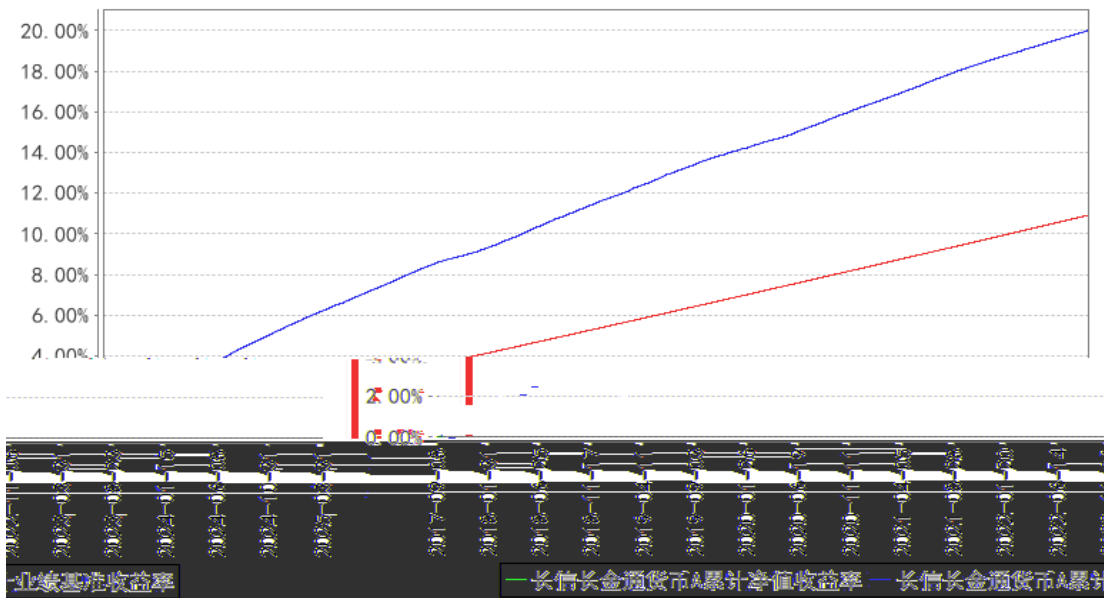

§

--	--	--	--	--	--	--

长信长金货币A累计净值收益率与同期业绩比较基准收益率的历史走势对比图

业绩基准收益率

— 长信长金货币B累计净值收益率 — 长信长金货币B累计

长信长金货币D累计净值收益率与同期业绩比较基准收益率的历史走势对比图

§

§