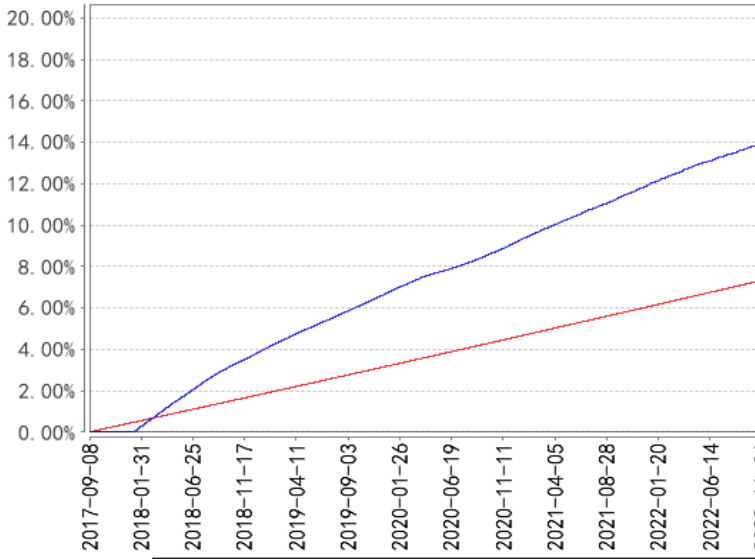

§

--	--	--	--	--	--	--

长信长金货币A累计净值收益率与同期业绩比较基准收益率的历史走势对比图

业绩基准收益率

— 长信长金货币B累计净值收益率 — 长信长金货币B累计

长信长金货币D累计净值收益率与同期业绩比较基准收益率的历史走势对比图

§

§