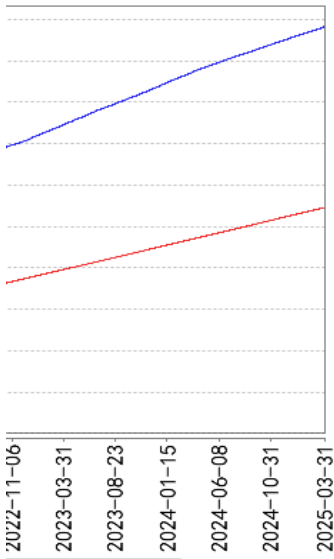

§

--	--	--	--	--	--	--

长信长金货币A累计净值收益率与同期业绩比较基准收益率的历史走势对比图

业绩基准收益率

— 长信长金货币B累计净值收益率 — 长信长金货币B累计

长信长金货币D累计净值收益率与同期业绩比较基准收益率的历史走势对比图

§

§