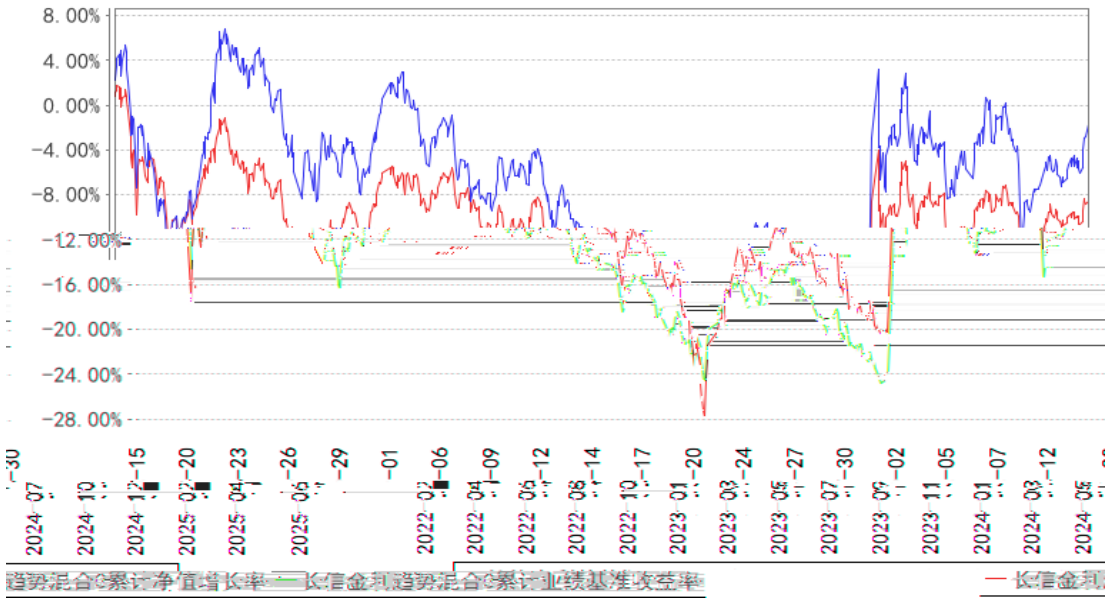

---

--	--	--	--	--	--	--

长信金利趋势混合C累计净值增长率与同期业绩比较基准收益率的历史走势对比图

§

---

--	--	--	--	--	--

---

---