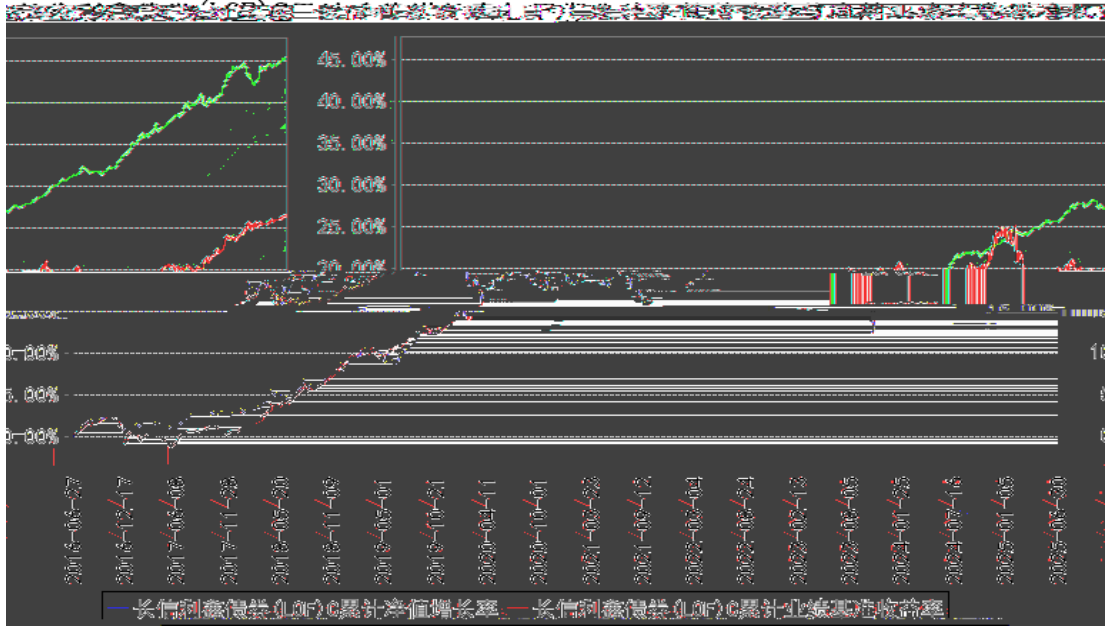

---

长信利鑫债券 (LOF) A 累计净值增长率与同期业绩比较基准收益率的历史走势对比图

长信利鑫债券(LOF)E累计净值增长率与同期业绩比较基准收益率的历史走势对比图

§

---

--	--	--	--	--	--

---

---