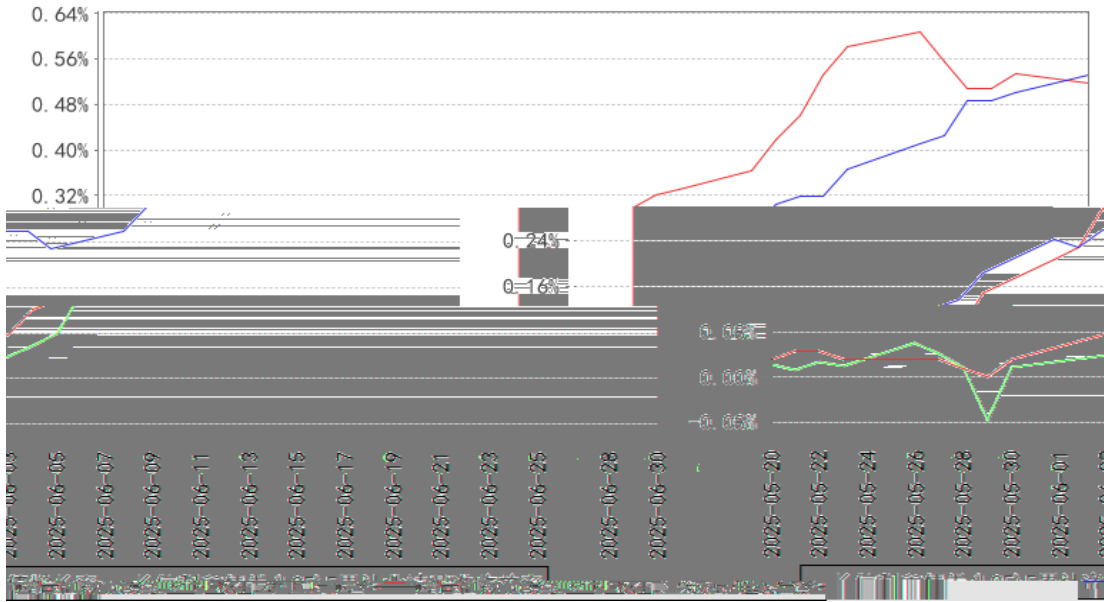

---

长信利鑫债券 (LOF) A 累计净值增长率与同期业绩比较基准收益率的历史走势对比图

长信利鑫债券(LOF)E累计净值增长率与同期业绩比较基准收益率的历史走势对比图

§

---

--	--	--	--	--	--

---

---