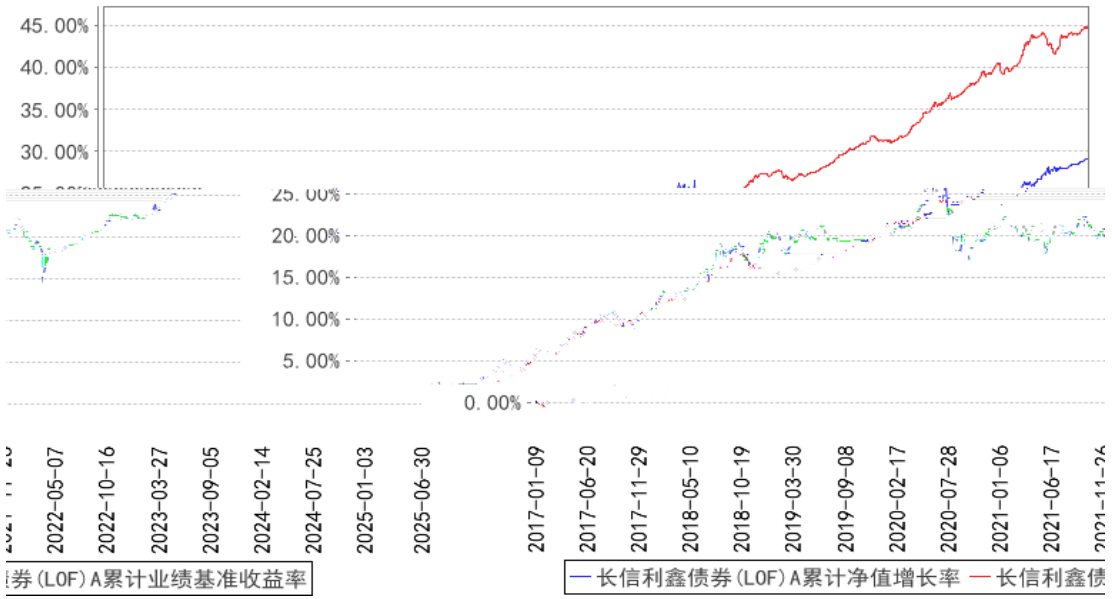

---

长信利鑫债券 (LOF) A 累计净值增长率与同期业绩比较基准收益率的历史走势对比图

长信利鑫债券(LOF)E累计净值增长率与同期业绩比较基准收益率的历史走势对比图

§

---

--	--	--	--	--	--

---

---