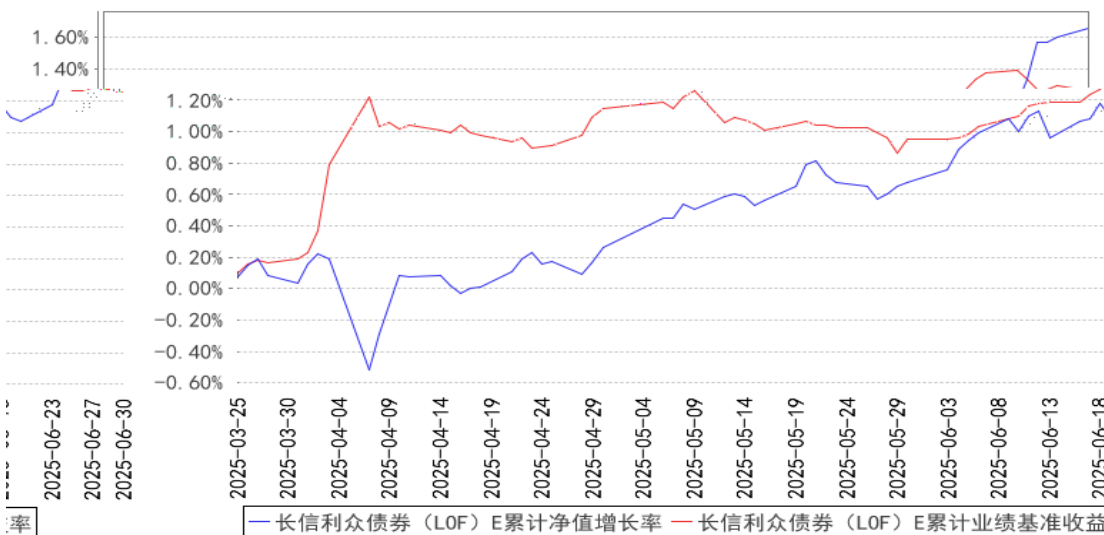

--	--	--	--

长信利众债券 (LOF) A 累计净值增长率与同期业绩比较基准收益率的历史走势对比图

长信利众债券 (LOF) C 累计净值增长率与同期业绩比较基准收益率的历史走势对比图

长信利众债券 (LOF) E 累计净值增长率与同期业绩比较基准收益率的历史走势对比图

§

§

§