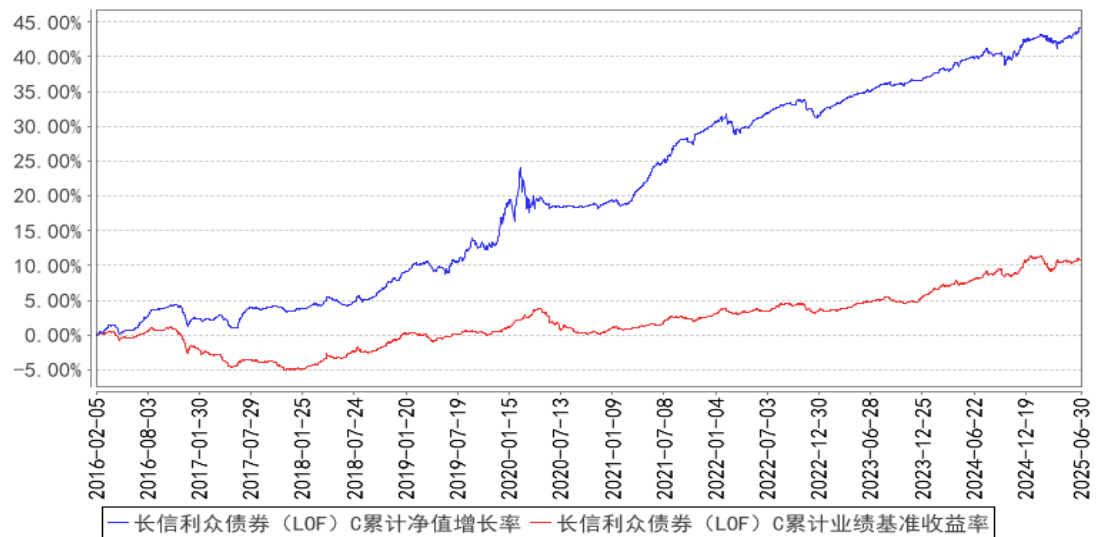

--	--	--	--

长信利众债券 (LOF) A 累计净值增长率与同期业绩比较基准收益率的历史走势对比图

长信利众债券 (LOF) C 累计净值增长率与同期业绩比较基准收益率的历史走势对比图

长信利众债券 (LOF) E 累计净值增长率与同期业绩比较基准收益率的历史走势对比图

§

§

§