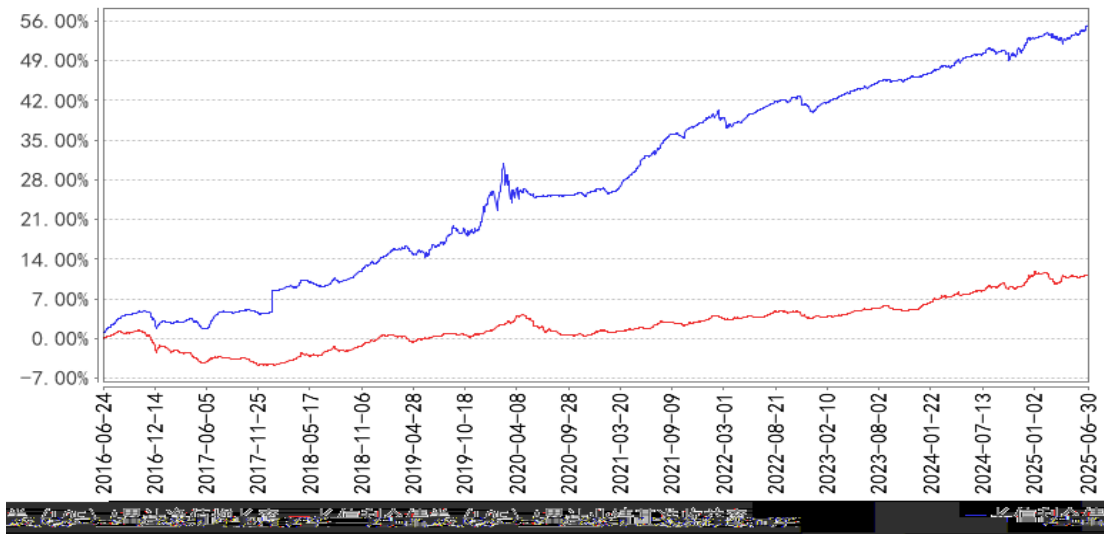

--	--	--	--

长信利众债券 (LOF) A 累计净值增长率与同期业绩比较基准收益率的历史走势对比图

长信利众债券 (LOF) C 累计净值增长率与同期业绩比较基准收益率的历史走势对比图

长信利众债券 (LOF) E 累计净值增长率与同期业绩比较基准收益率的历史走势对比图

§

§

§