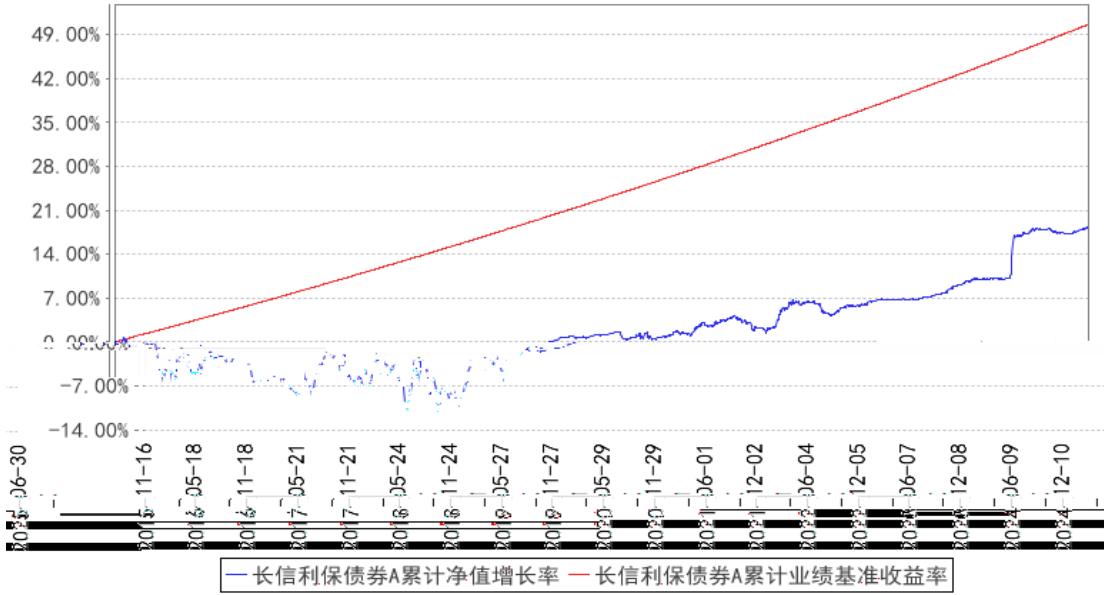

---

§

§

---

---

长信利保债券A累计净值增长率与同期业绩比较基准收益率的历史走势对比图

长信利保债券C累计净值增长率与同期业绩比较基准收益率的历史走势对比图

长信利保债券E累计净值增长率与同期业绩比较基准收益率的历史走势对比图