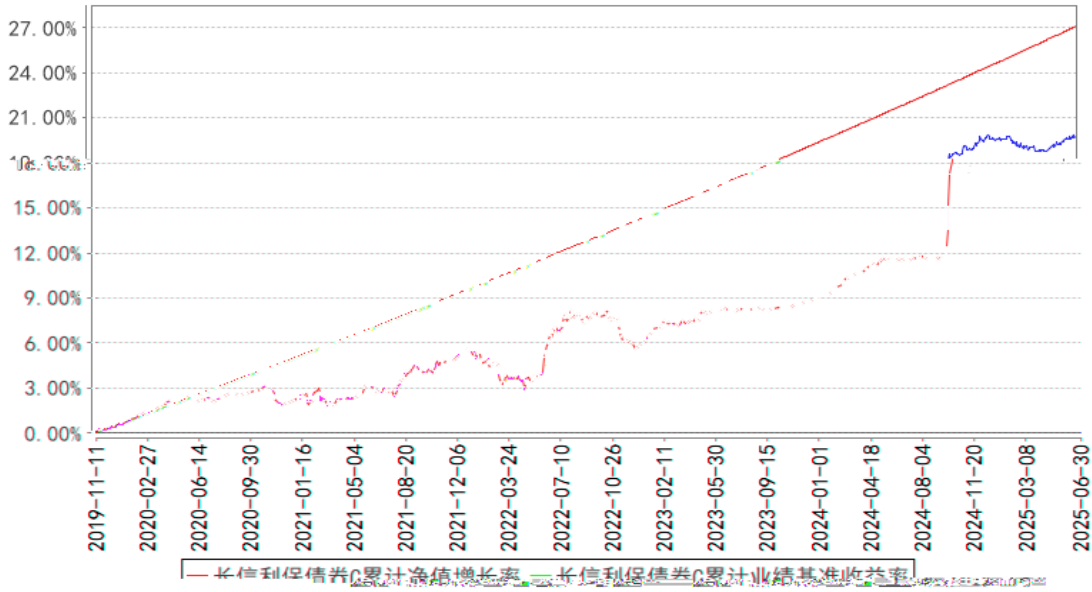

---

§

§

---

---

长信利保债券A累计净值增长率与同期业绩比较基准收益率的历史走势对比图

长信利保债券C累计净值增长率与同期业绩比较基准收益率的历史走势对比图

长信利保债券E累计净值增长率与同期业绩比较基准收益率的历史走势对比图