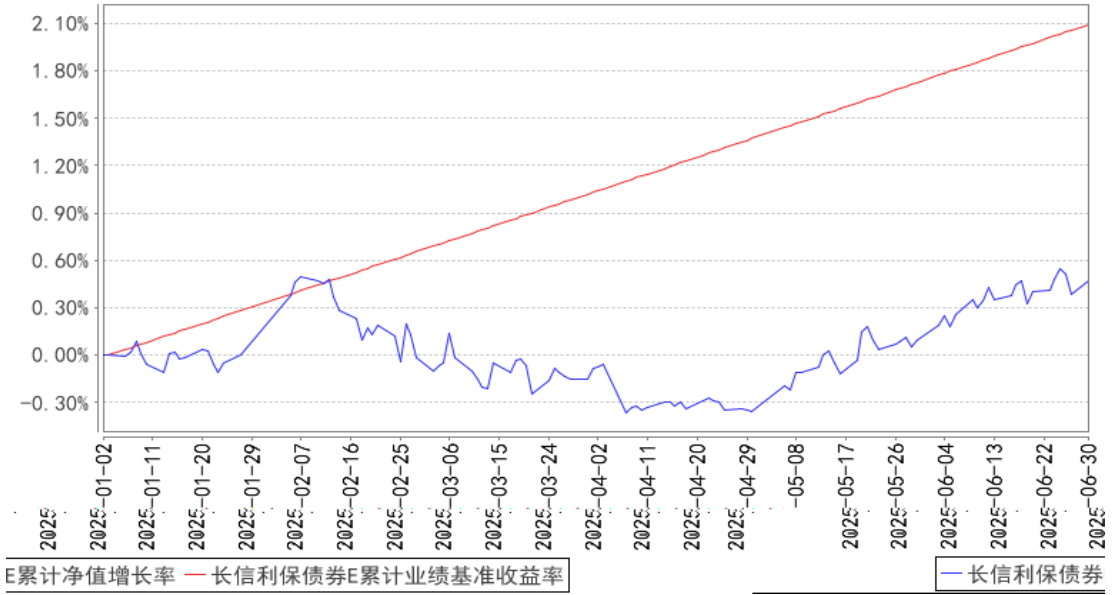

---

§

§

---

---

长信利保债券A累计净值增长率与同期业绩比较基准收益率的历史走势对比图

长信利保债券C累计净值增长率与同期业绩比较基准收益率的历史走势对比图

长信利保债券E累计净值增长率与同期业绩比较基准收益率的历史走势对比图