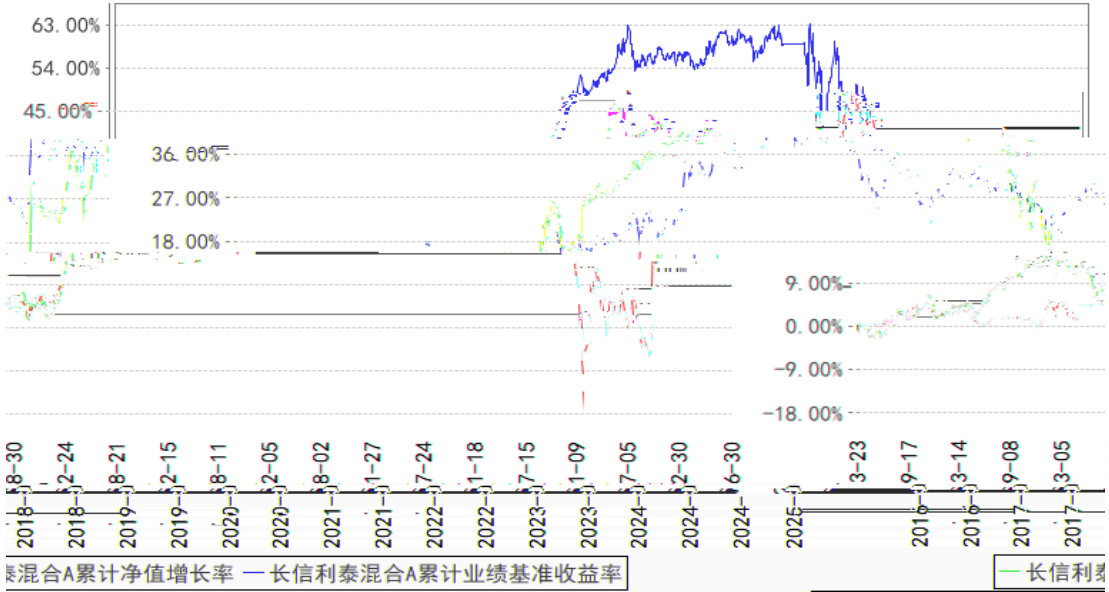

---

长信利泰混合A累计净值增长率与同期业绩比较基准收益率的历史走势对比图

长信利泰混合C累计净值增长率与同期业绩比较基准收益率的历史走势对比图

长信利泰混合E累计净值增长率与同期业绩比较基准收益率的历史走势对比图

§

---

--	--	--	--	--	--

---