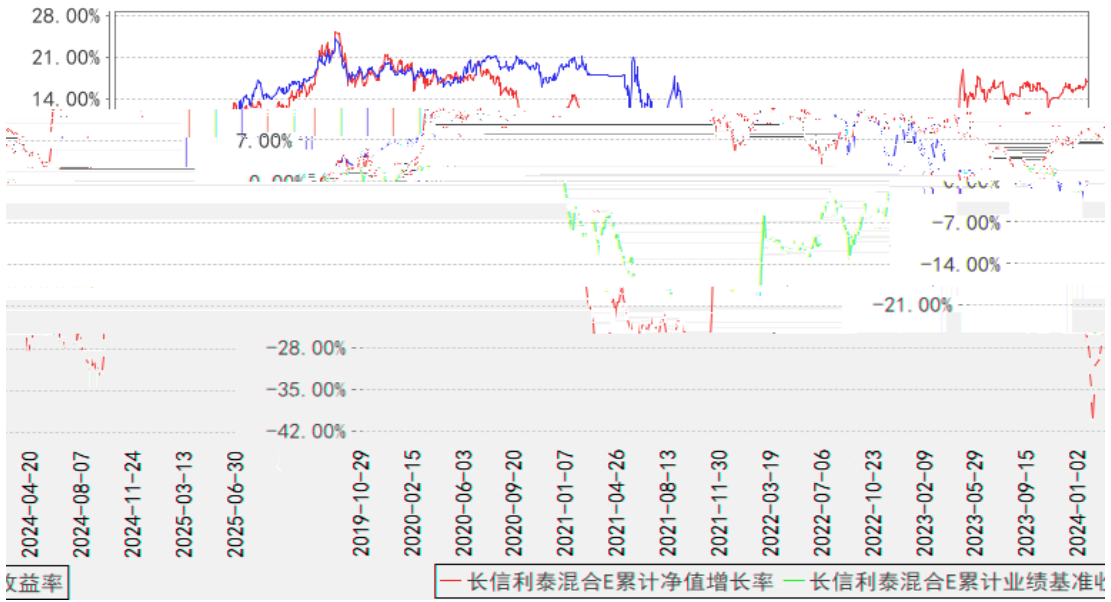

---

长信利泰混合A累计净值增长率与同期业绩比较基准收益率的历史走势对比图

长信利泰混合C累计净值增长率与同期业绩比较基准收益率的历史走势对比图

长信利泰混合E累计净值增长率与同期业绩比较基准收益率的历史走势对比图

§

---

--	--	--	--	--	--

---