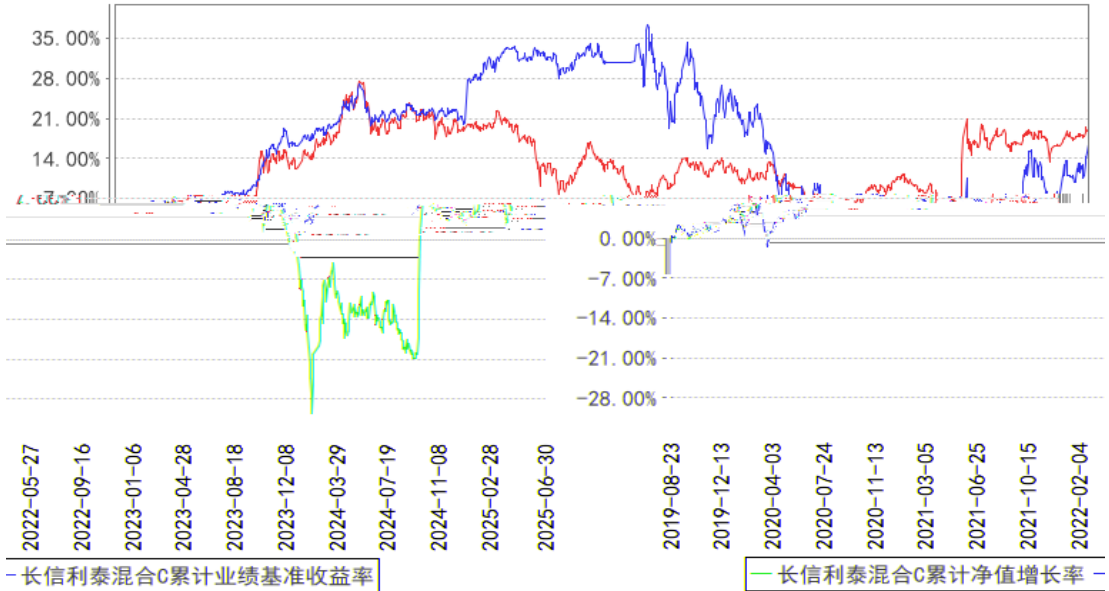

---

长信利泰混合A累计净值增长率与同期业绩比较基准收益率的历史走势对比图

长信利泰混合C累计净值增长率与同期业绩比较基准收益率的历史走势对比图

长信利泰混合E累计净值增长率与同期业绩比较基准收益率的历史走势对比图

§

---

--	--	--	--	--	--

---