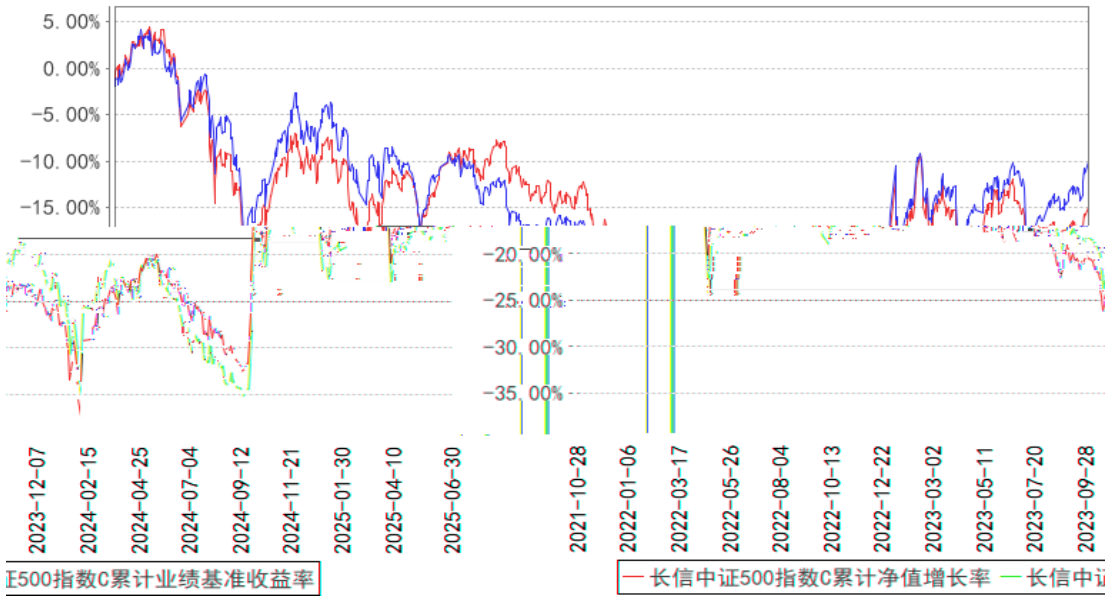

§

---

长信中证500指数C累计净值增长率与同期业绩比较基准收益率的历史走势对比图

§

---

--	--	--	--	--	--

---

---