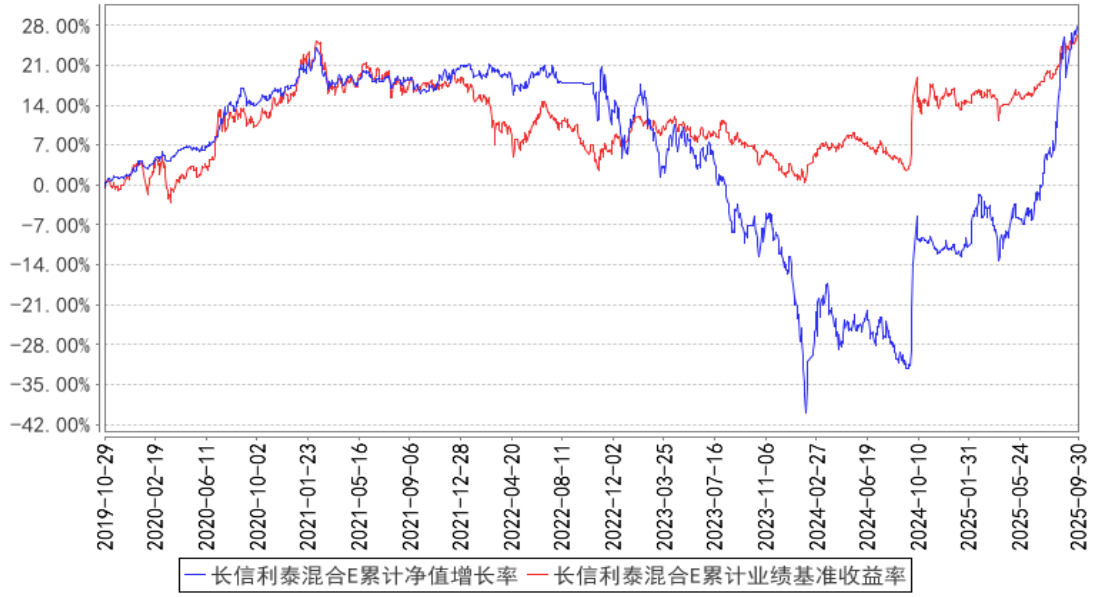

长信利泰混合E累计净值增长率与同期业绩比较基准收益率的历史走势对比图

§

--	--	--	--	--

--	--	--	--	--	--

§