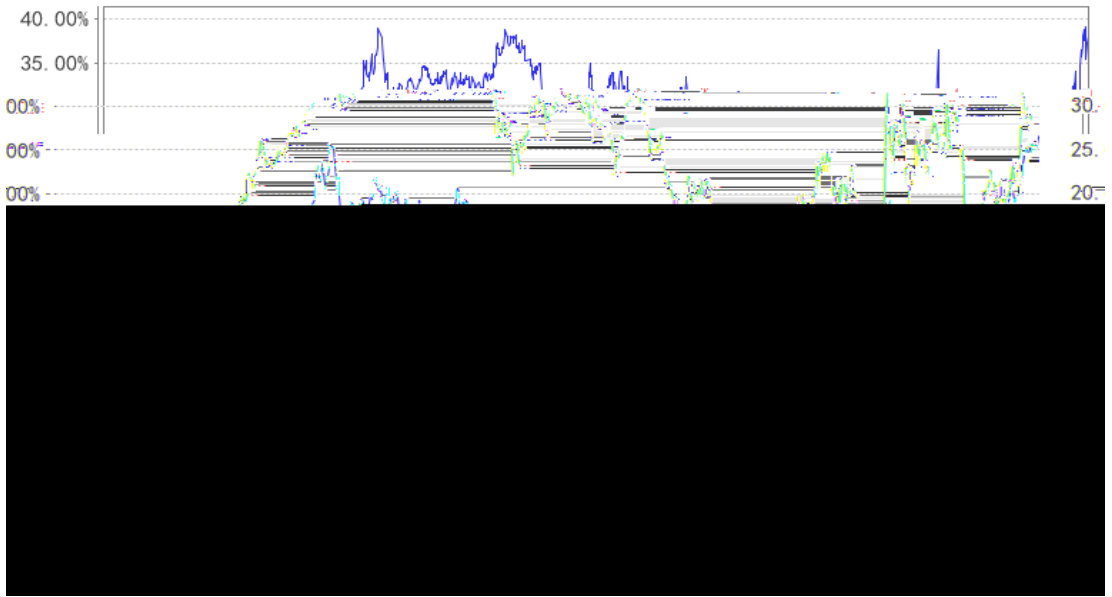

长信利信混合A累计净值增长率与同期业绩比较基准收益率的历史走势对比图

长信利信混合C累计净值增长率与同期业绩比较基准收益率的历史走势对比图

长信利信混合E累计净值增长率与同期业绩比较基准收益率的历史走势对比图

§

--	--	--	--	--	--

§

--	--	--	--

§