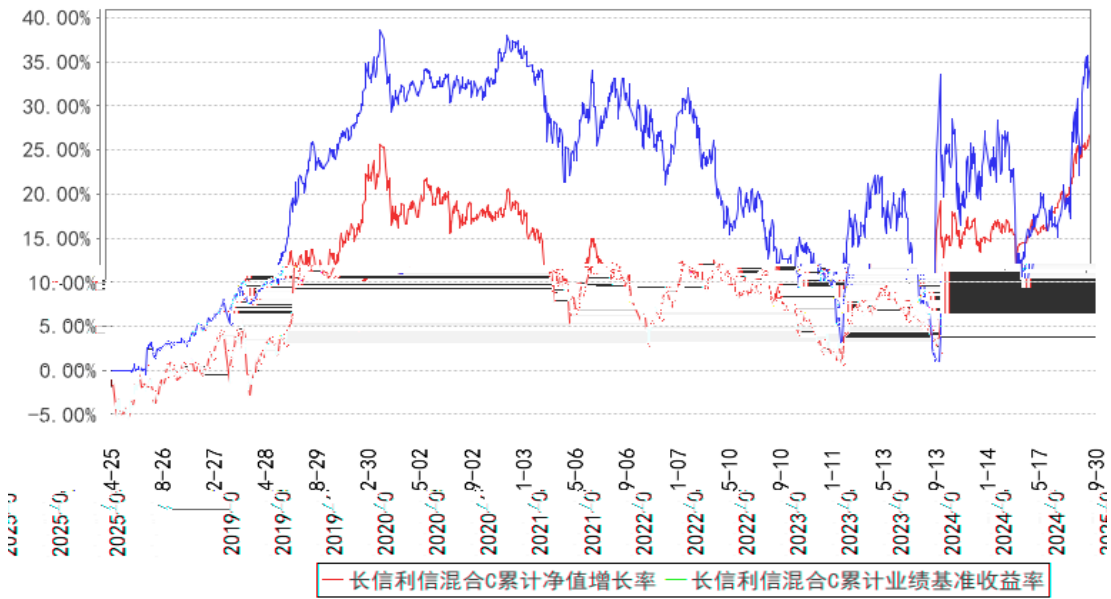

长信利信混合A累计净值增长率与同期业绩比较基准收益率的历史走势对比图

长信利信混合C累计净值增长率与同期业绩比较基准收益率的历史走势对比图

长信利信混合E累计净值增长率与同期业绩比较基准收益率的历史走势对比图

§

--	--	--	--	--	--

§

--	--	--	--

§