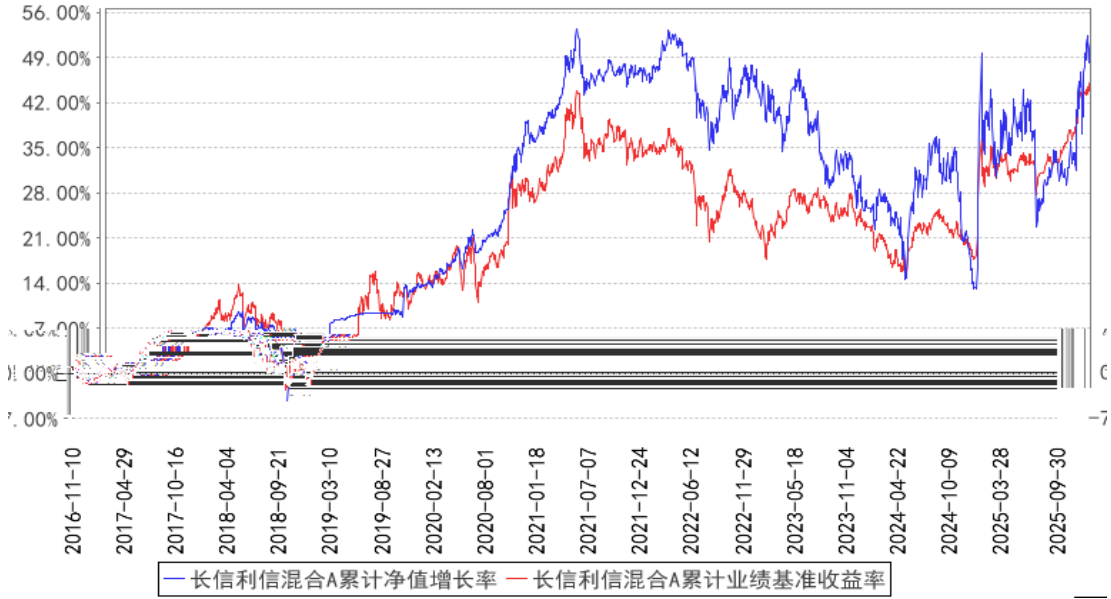

长信利信混合A累计净值增长率与同期业绩比较基准收益率的历史走势对比图

长信利信混合C累计净值增长率与同期业绩比较基准收益率的历史走势对比图

长信利信混合E累计净值增长率与同期业绩比较基准收益率的历史走势对比图

§

--	--	--	--	--	--

§

--	--	--	--

§