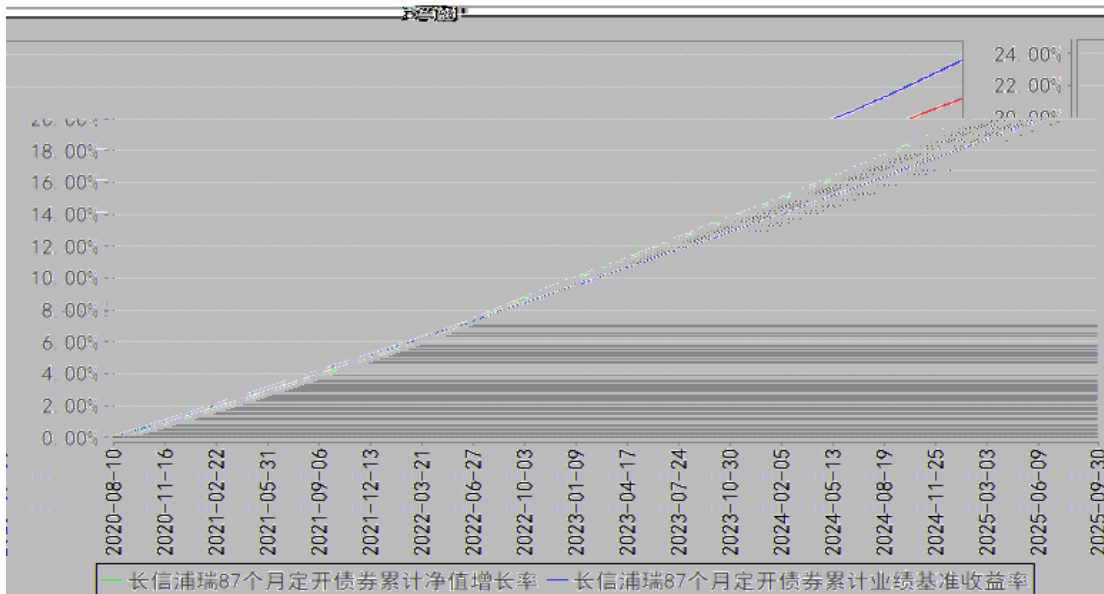

长信浦瑞87个月定开债券累计净值增长率与同期业绩比较基准收益率的区间走势图

§

--	--	--	--	--	--

§

§

§
