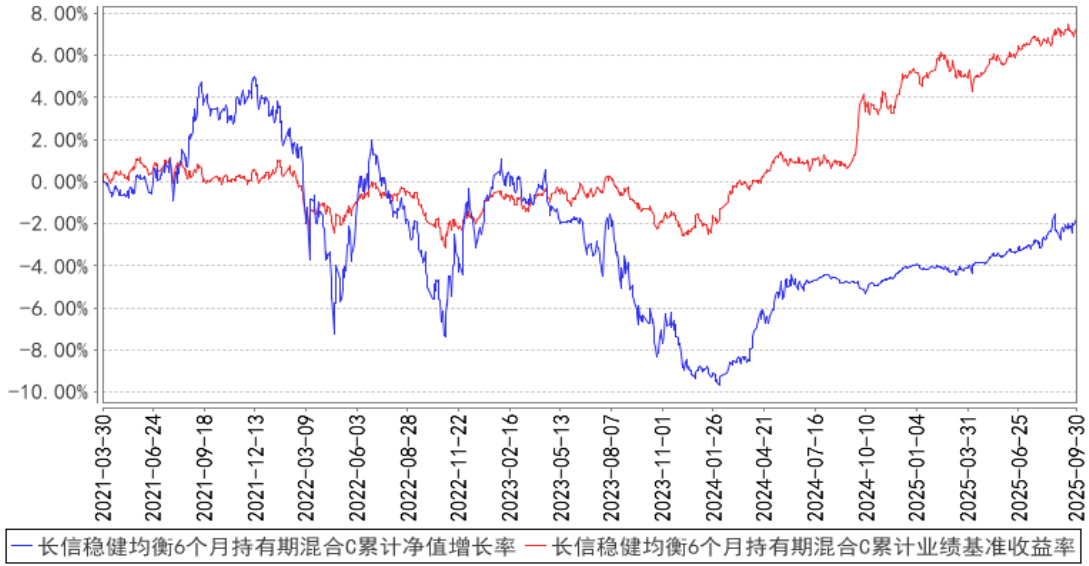

§ 些

	些 些
	初 与
	些 些 些 些 司 些
与	
亮	
亮	
出	
出	7

出		
---	--	--

§

		亮
		7

与

长信稳健均衡6个月持有期混合A累计净值增长率与同期业绩比较基准收益率的历史走势对比图

长信稳健均衡6个月持有期混合C累计净值增长率与同期业绩比较基准收益率的历史走势对比图