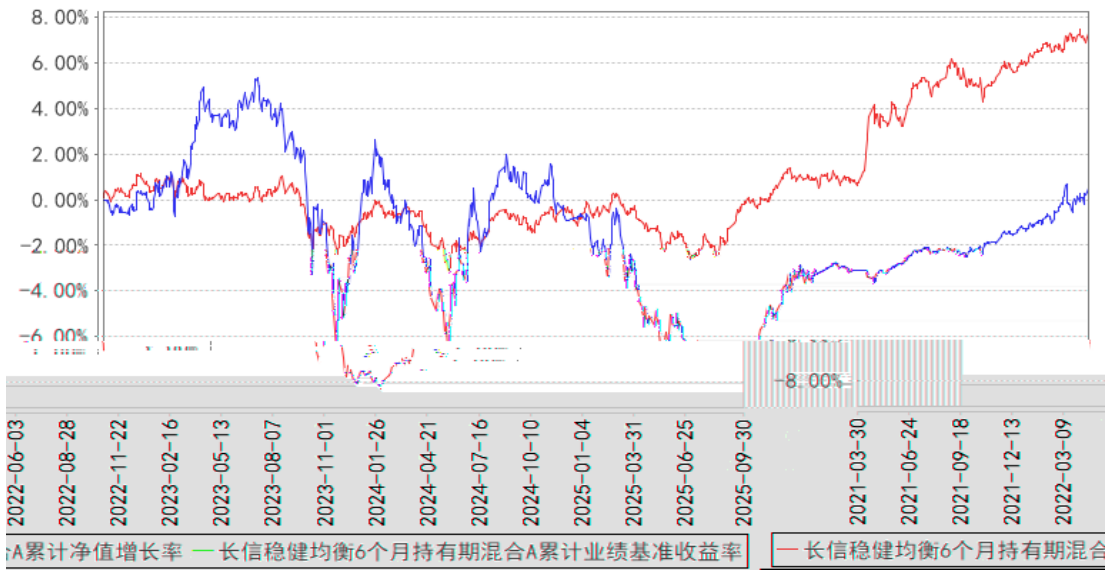

§ 些

	些 些
	初 与
	些 些 些 些 司 些
与	
亮	
亮	
出	
出	7

出		
---	--	--

§

		亮
		7

与

长信稳健均衡6个月持有期混合A累计净值增长率与同期业绩比较基准收益率的历史走势对比图

长信稳健均衡6个月持有期混合C累计净值增长率与同期业绩比较基准收益率的历史走势对比图