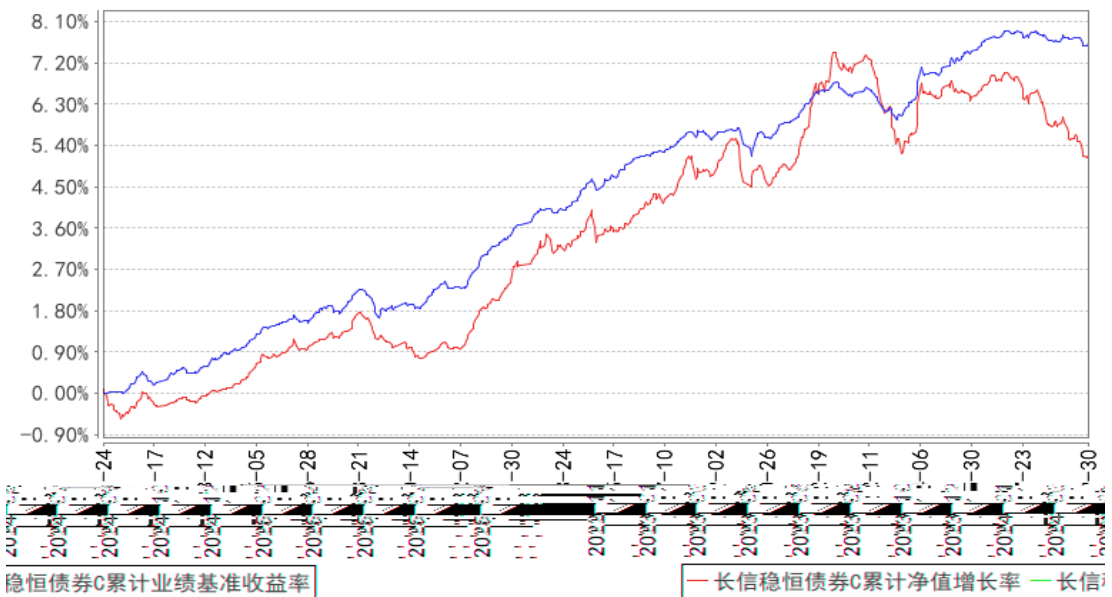

---

§

长信稳恒债券A累计净值增长率与同期业绩比较基准收益率的历史走势对比图

长信稳恒债券C累计净值增长率与同期业绩比较基准收益率的历史走势对比图

---

§

---

--	--	--	--	--	--