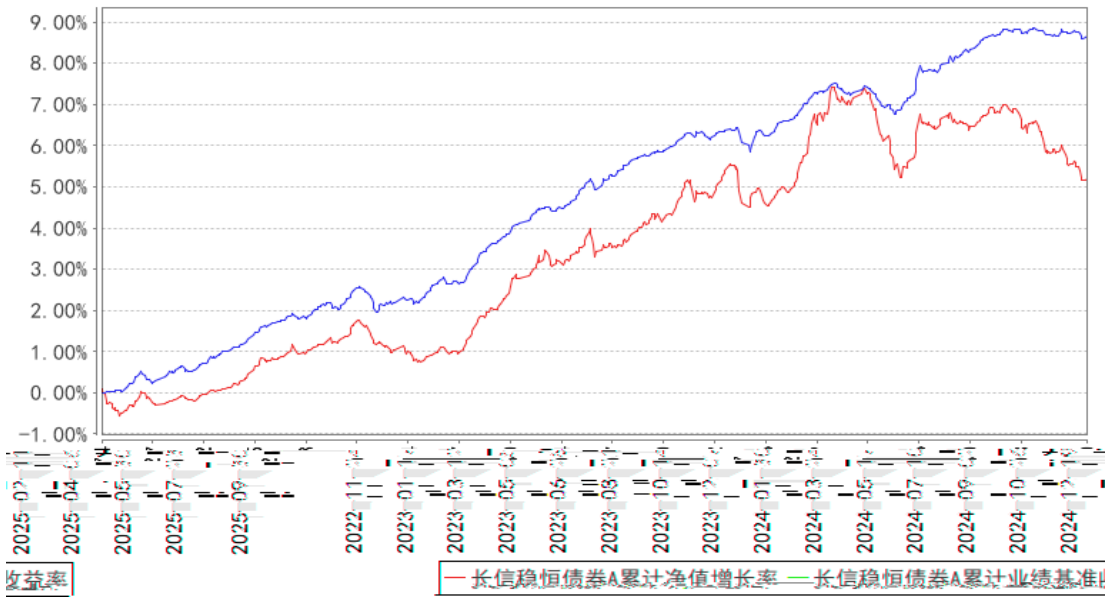

---

§

长信稳恒债券A累计净值增长率与同期业绩比较基准收益率的历史走势对比图

长信稳恒债券C累计净值增长率与同期业绩比较基准收益率的历史走势对比图

---

§

---

--	--	--	--	--	--