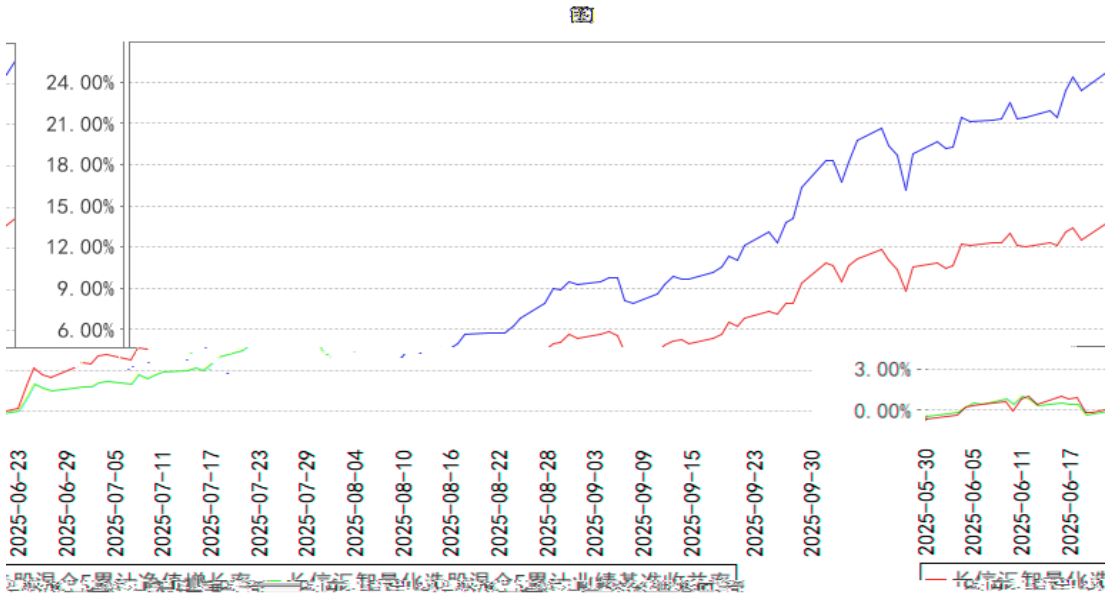


§

§

--	--	--	--

§

--	--	--	--	--	--	--

长信汇智量化选股混合A累计净值增长率与同期业绩比较基准收益率的历史走势对比图

长信汇智量化选股混合C累计净值增长率与同期业绩比较基准收益率的历史走势对比

长信汇智量化选股混合C累计净值增长率与同期业绩比较基准收益率的历史走势对比