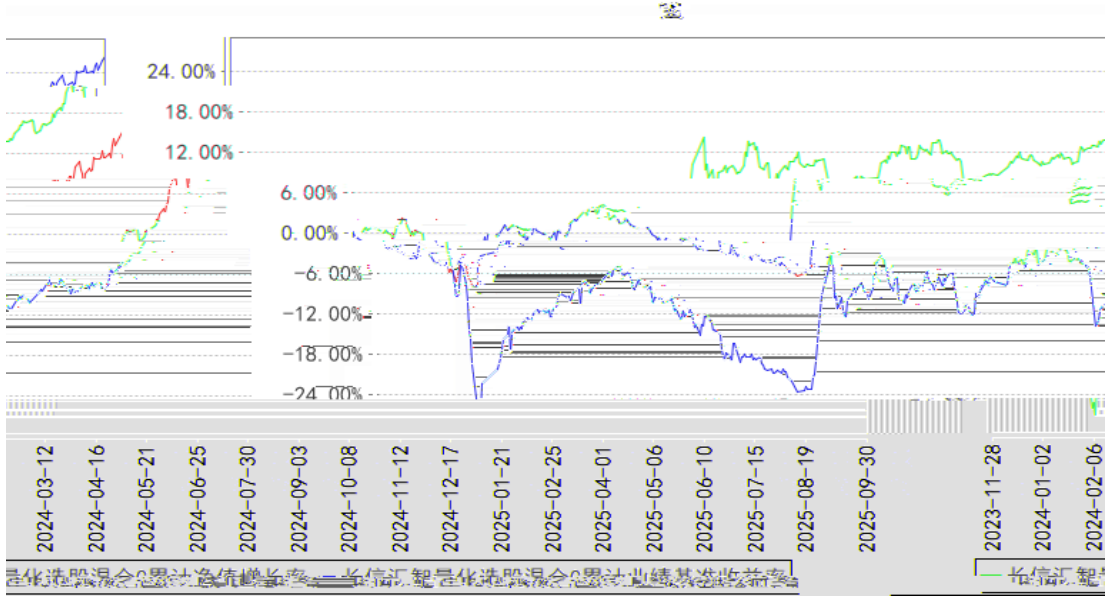


§

§

--	--	--	--

§

--	--	--	--	--	--	--

长信汇智量化选股混合A累计净值增长率与同期业绩比较基准收益率的历史走势对比图

长信汇智量化选股混合C累计净值增长率与同期业绩比较基准收益率的历史走势对比

长信汇智量化选股混合C累计净值增长率与同期业绩比较基准收益率的历史走势对比