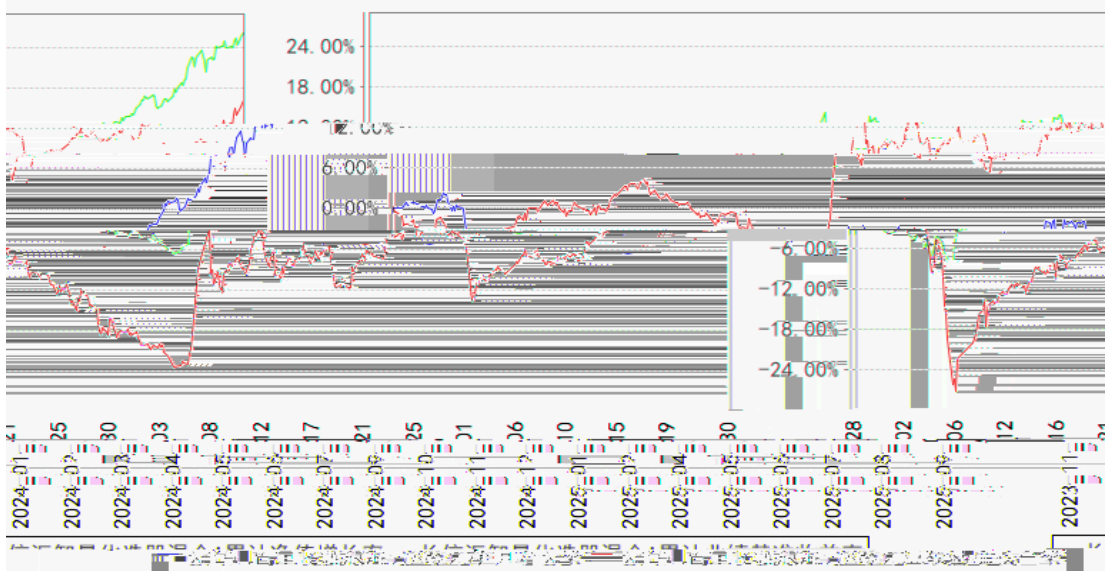


§

§

--	--	--	--

§

--	--	--	--	--	--	--

长信汇智量化选股混合A累计净值增长率与同期业绩比较基准收益率的历史走势对比图

长信汇智量化选股混合C累计净值增长率与同期业绩比较基准收益率的历史走势对比

长信汇智量化选股混合C累计净值增长率与同期业绩比较基准收益率的历史走势对比