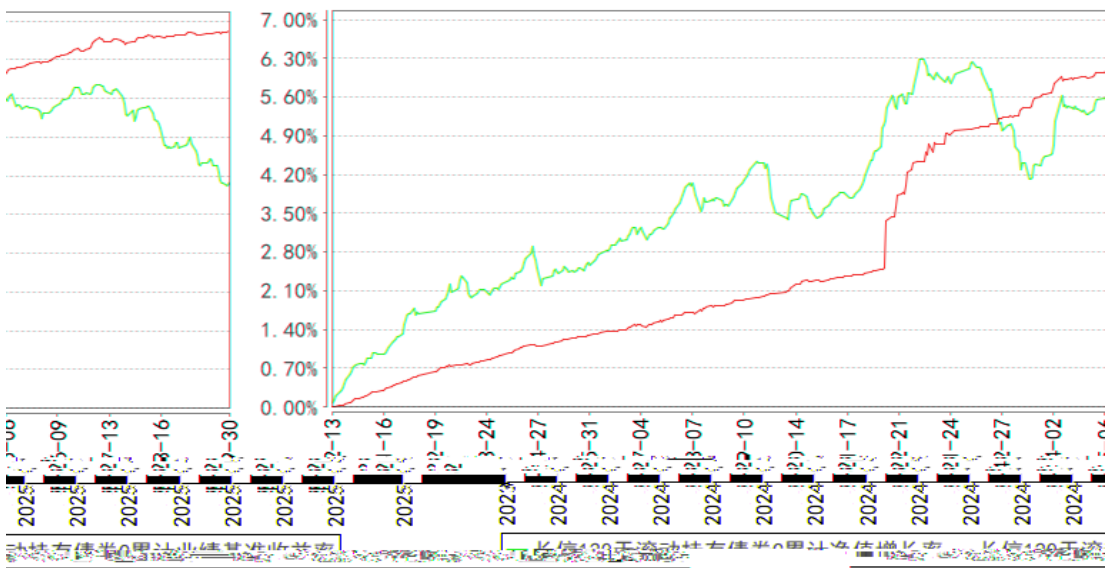

§

长信120天滚动持有债券A累计净值增长率与同期业绩比较基准收益率的历史走势图

长信120天滚动持有债券A累计净值增长率与同期业绩比较基准收益率的历史走势图

§

--	--	--	--	--	--

§

§

§