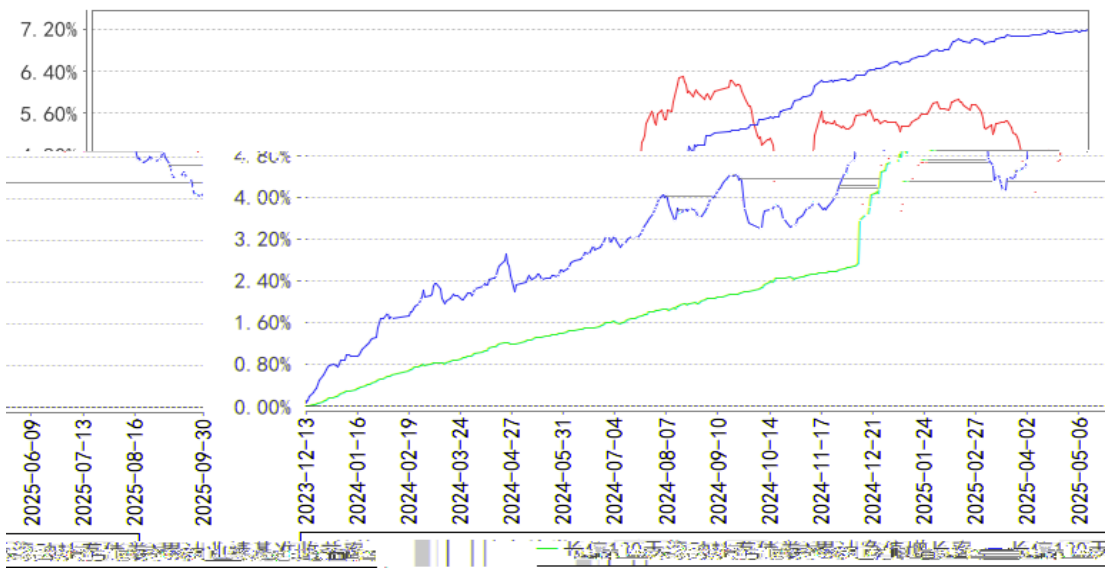

§

长信120天滚动持有债券A累计净值增长率与同期业绩比较基准收益率的历史走势图

长信120天滚动持有债券A累计净值增长率与同期业绩比较基准收益率的历史走势图

§

--	--	--	--	--	--

§

§

§