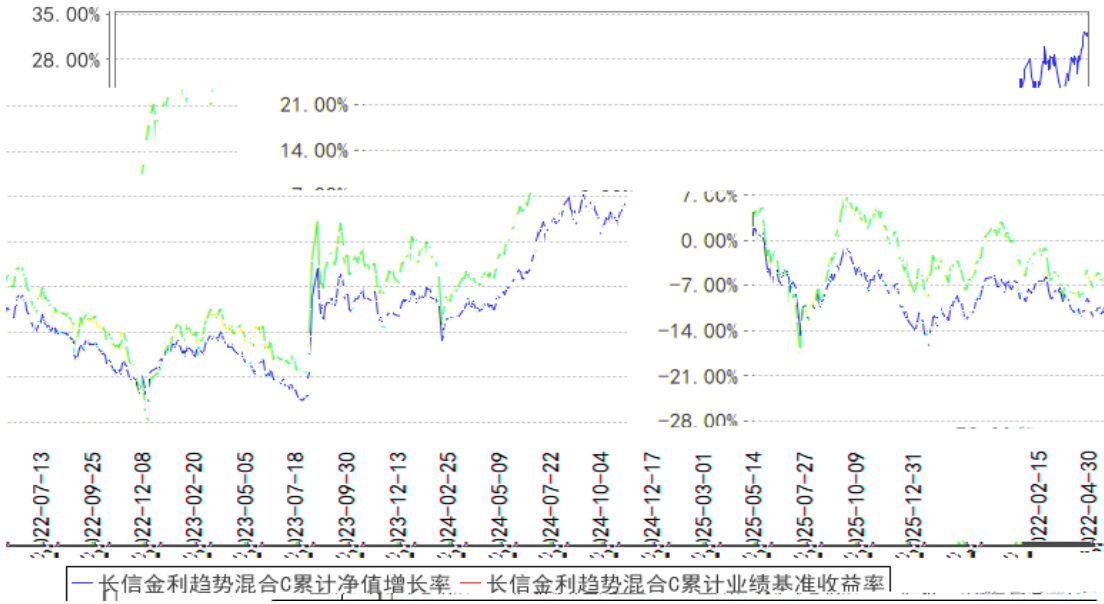

--	--	--	--	--	--	--

长信金利趋势混合C累计净值增长率与同期业绩比较基准收益率的历史走势对比图

§

--	--	--	--	--	--

§

--	--	--

§

§