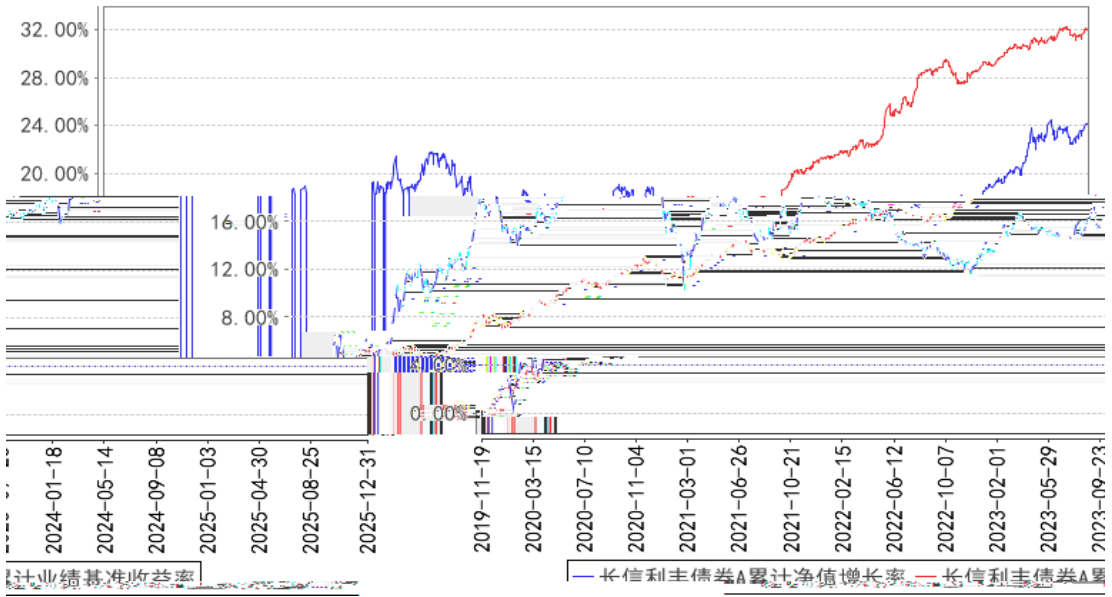

长信利丰债券C累计净值增长率与同期业绩比较基准收益率的区间走势图

长信利丰债券C累计净值增长率与同期业绩比较基准收益率的区间走势图

长信利丰债券A累计净值增长率与同期业绩比较基准收益率的历史走势对比图

§

§

§

§

§