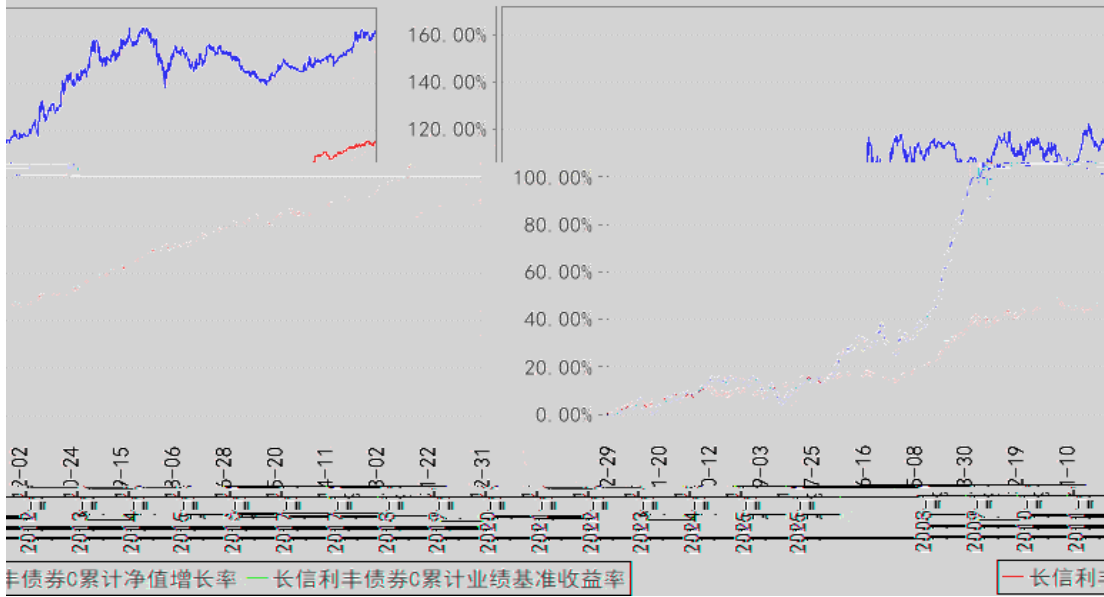

长信利丰债券C累计净值增长率与同期业绩比较基准收益率的区间走势图

长信利丰债券C累计净值增长率与同期业绩比较基准收益率的区间走势图

长信利丰债券A累计净值增长率与同期业绩比较基准收益率的历史走势对比图

§

§

§

§

§