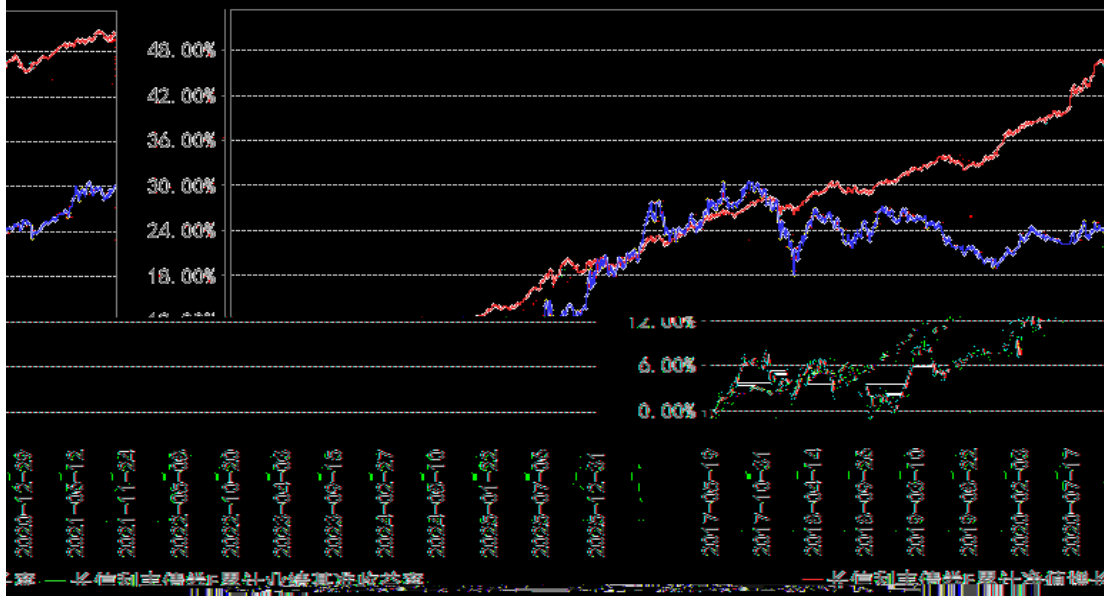

长信利丰债券C累计净值增长率与同期业绩比较基准收益率的区间走势图

长信利丰债券C累计净值增长率与同期业绩比较基准收益率的区间走势图

长信利丰债券A累计净值增长率与同期业绩比较基准收益率的历史走势对比图

§

§

§

§

§