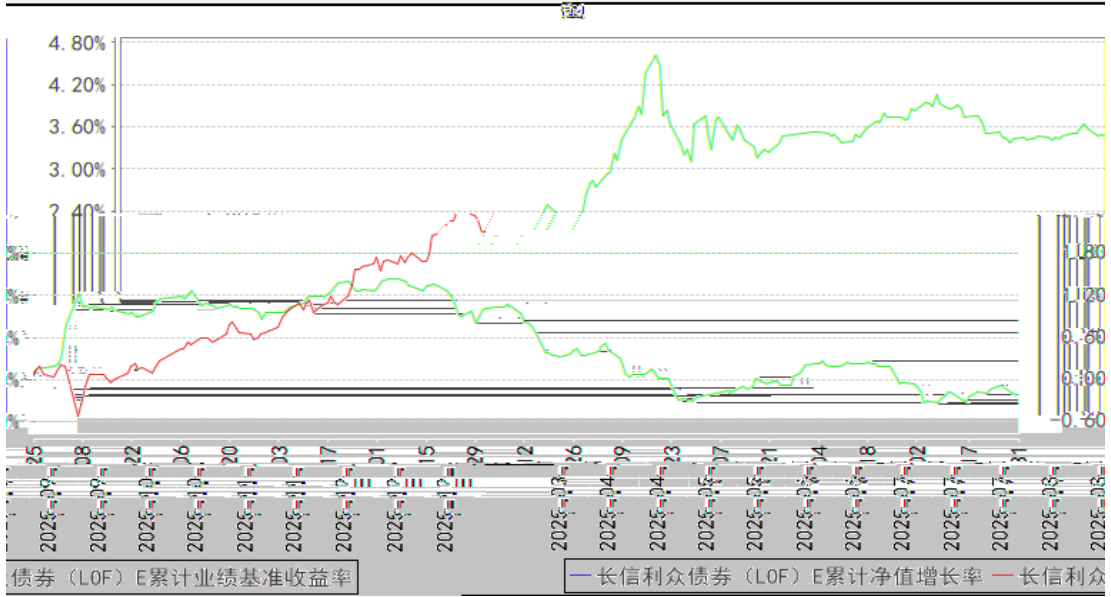

---

--	--	--	--

§

---

长信利众债券 (LOF) A 累计净值增长率与同期业绩比较基准收益率的历史走势对比图

长信利众债券 (LOF) E 累计净值增长率与同期业绩比较基准收益率的历史走势对比

§

---