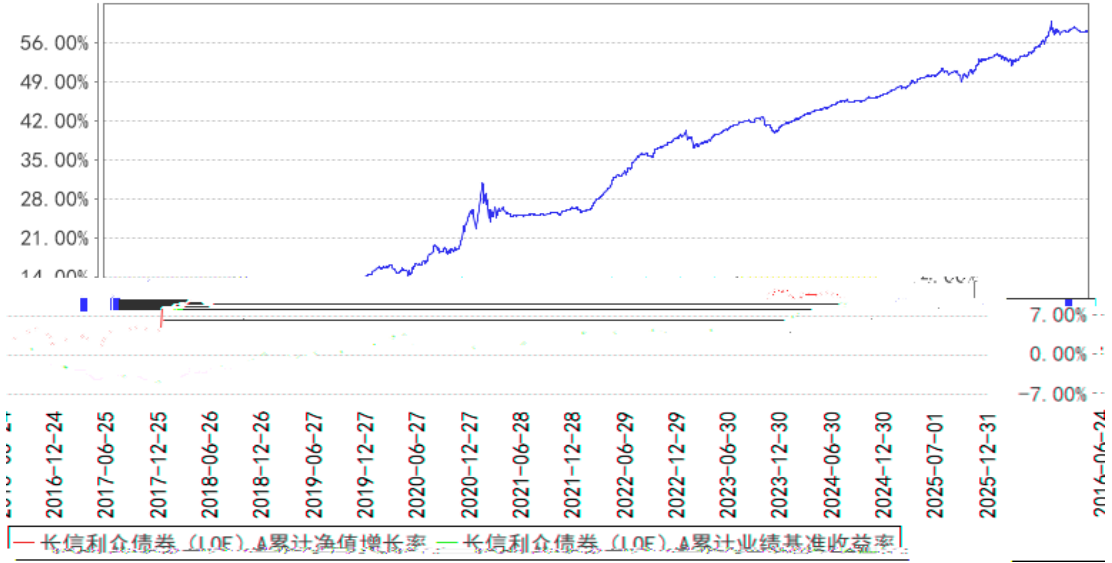

---

--	--	--	--

§

---

长信利众债券 (LOF) A 累计净值增长率与同期业绩比较基准收益率的历史走势对比图

长信利众债券 (LOF) E 累计净值增长率与同期业绩比较基准收益率的历史走势对比

§

---