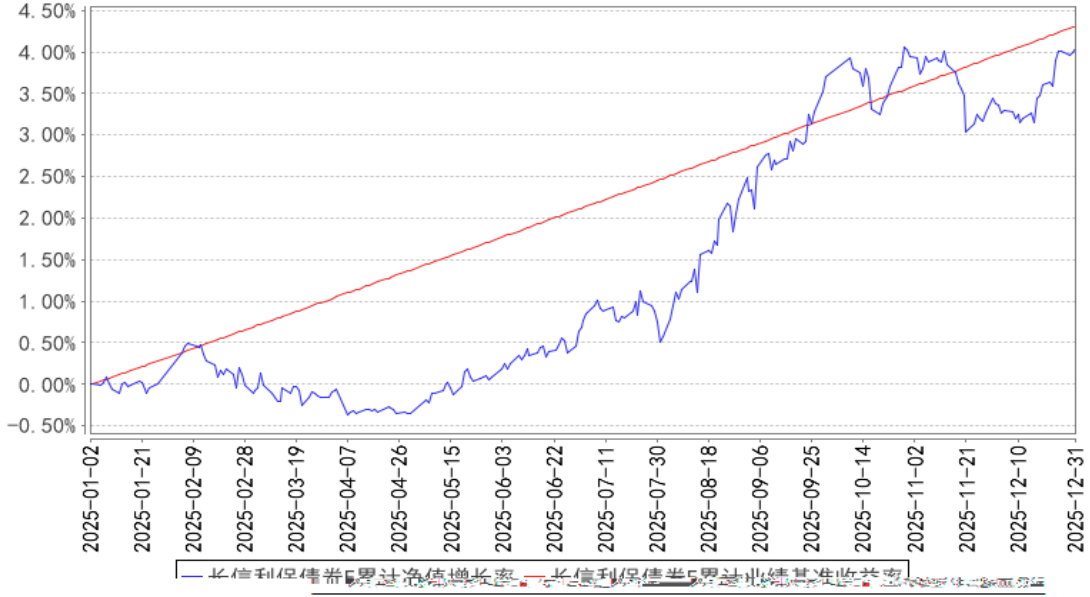

长信利保债券A累计净值增长率与同期业绩比较基准收益率的历史走势对比图

长信利保债券E累计净值增长率与同期业绩比较基准收益率的历史走势对比图

	;					;
--	---	--	--	--	--	---

§

§

§

§
