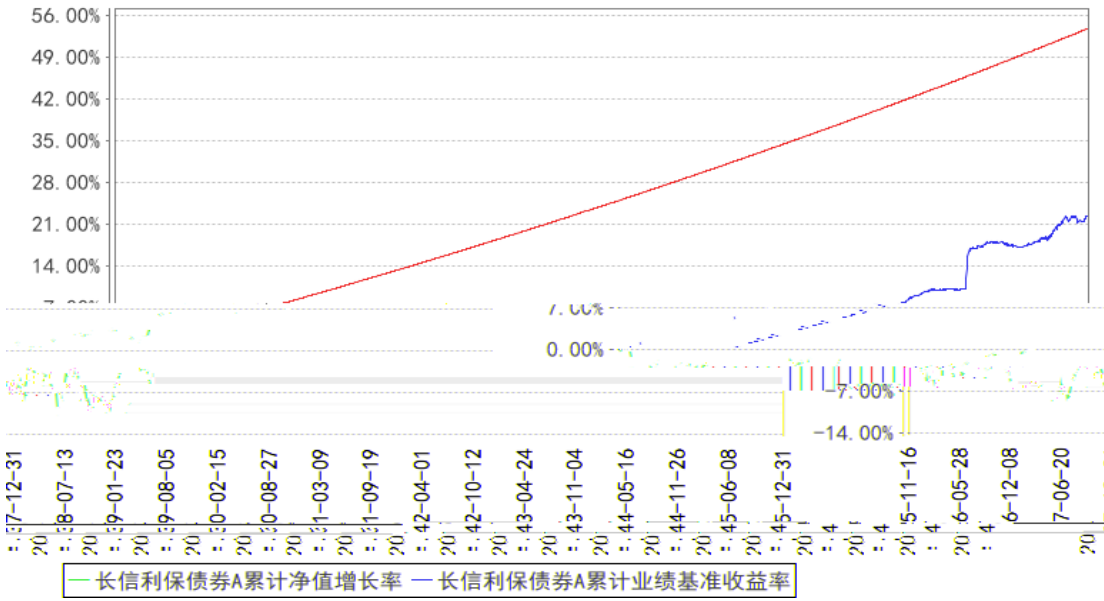

长信利保债券A累计净值增长率与同期业绩比较基准收益率的历史走势对比图

长信利保债券E累计净值增长率与同期业绩比较基准收益率的历史走势对比图

	;					;
--	---	--	--	--	--	---

§

§

§

§
