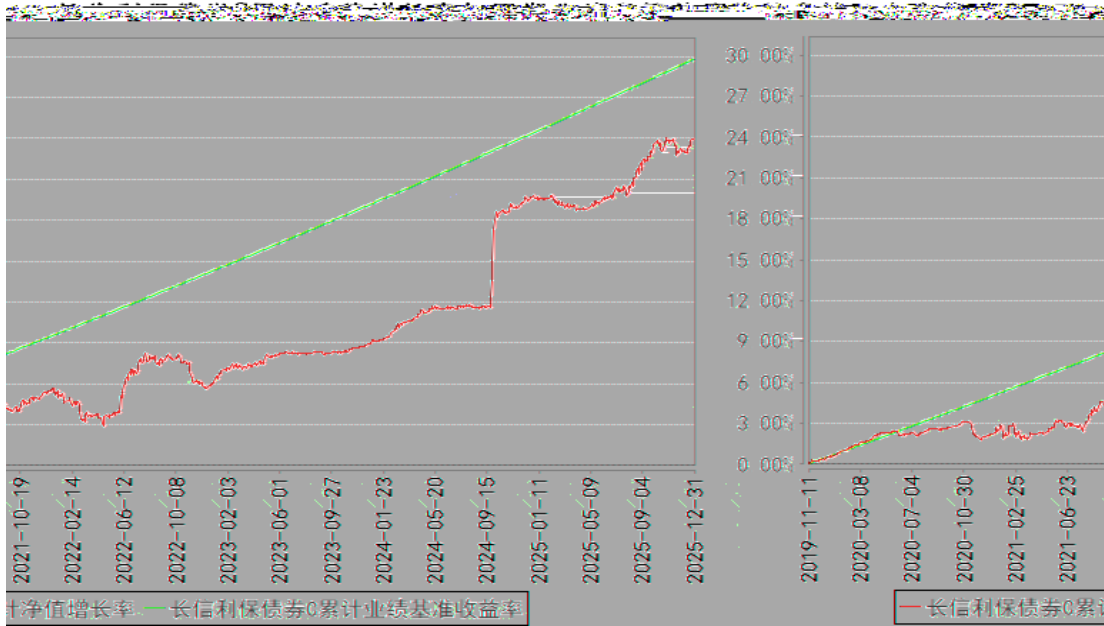

长信利保债券A累计净值增长率与同期业绩比较基准收益率的历史走势对比图

长信利保债券E累计净值增长率与同期业绩比较基准收益率的历史走势对比图

	;					;
--	---	--	--	--	--	---

§

§

§

§
