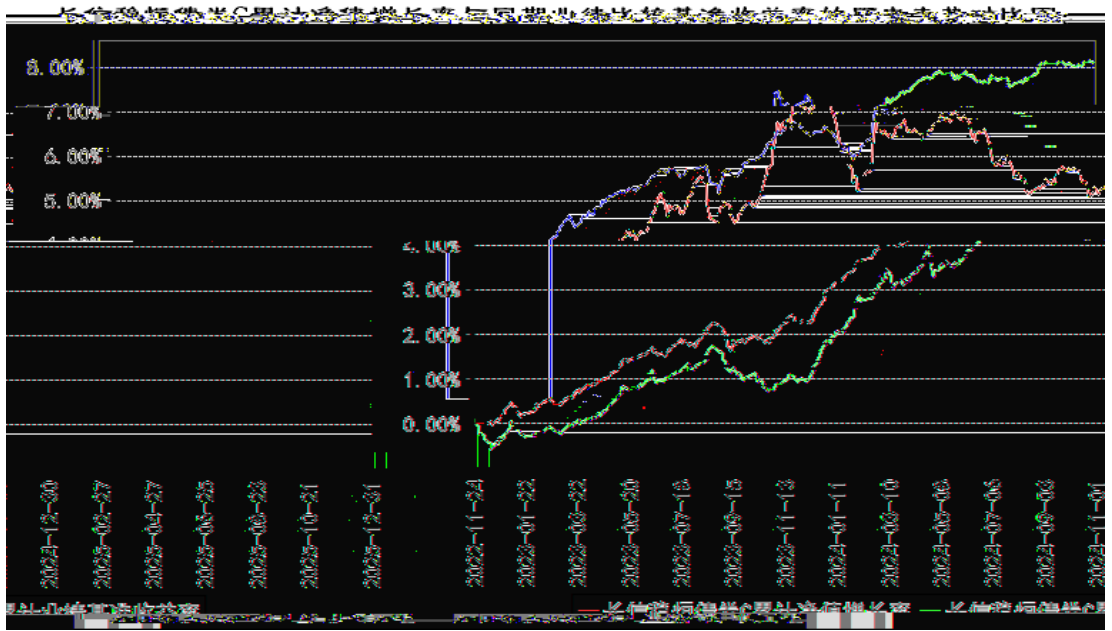

§

--	--	--	--	--	--

长信稳恒债券A累计净值增长率与同期业绩比较基准收益率的历史走势对比图

§

§

§

--

§