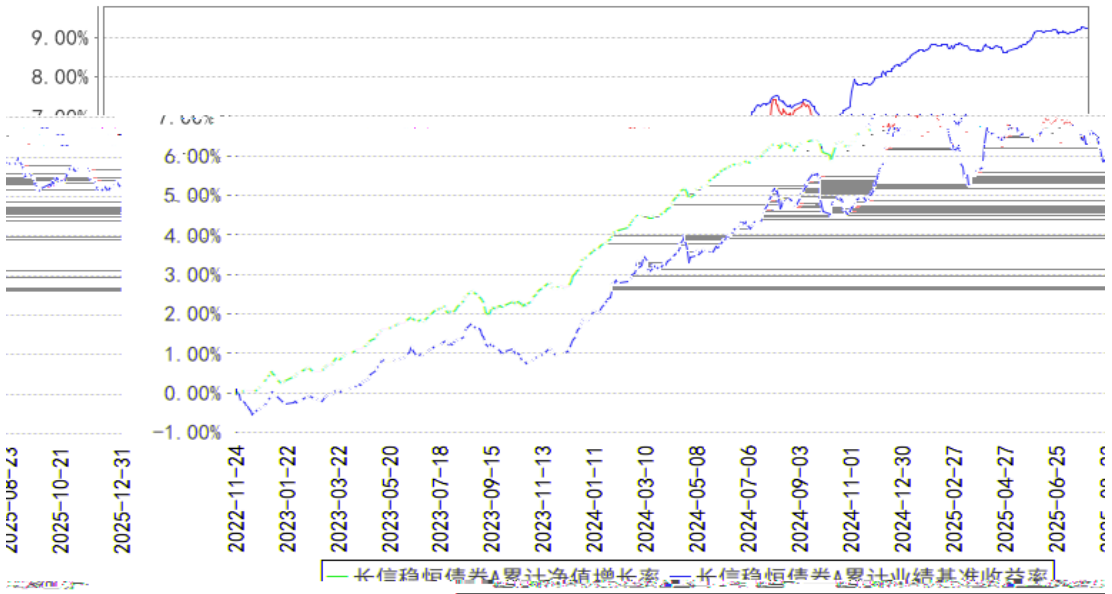

§

--	--	--	--	--	--

长信稳恒债券A累计净值增长率与同期业绩比较基准收益率的历史走势对比图

§

§

§

--

§