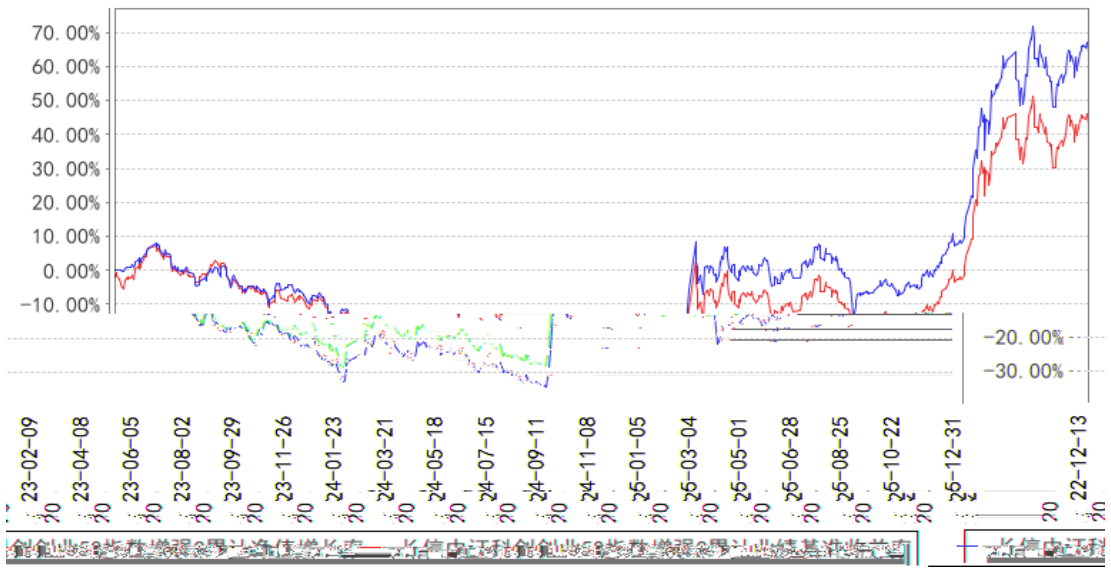

§

长信中证科创创业50指数增强A累计净值增长率与同期业绩比较基准收益率的历史走势对比图

长信中证科创创业50指数增强C累计净值增长率与同期业绩比较基准收益率的历史走势对比图

§

--	--	--	--

§

§

§