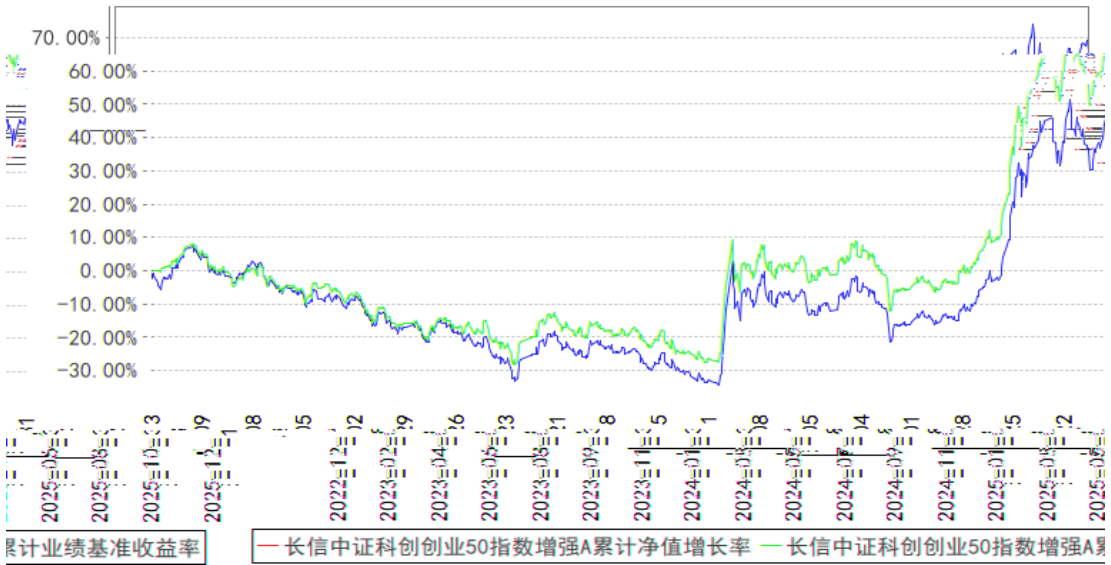

§

长信中证科创创业50指数增强A累计净值增长率与同期业绩比较基准收益率的历史走势对比图

长信中证科创创业50指数增强C累计净值增长率与同期业绩比较基准收益率的历史走势对比图

§

--	--	--	--

§

§

§